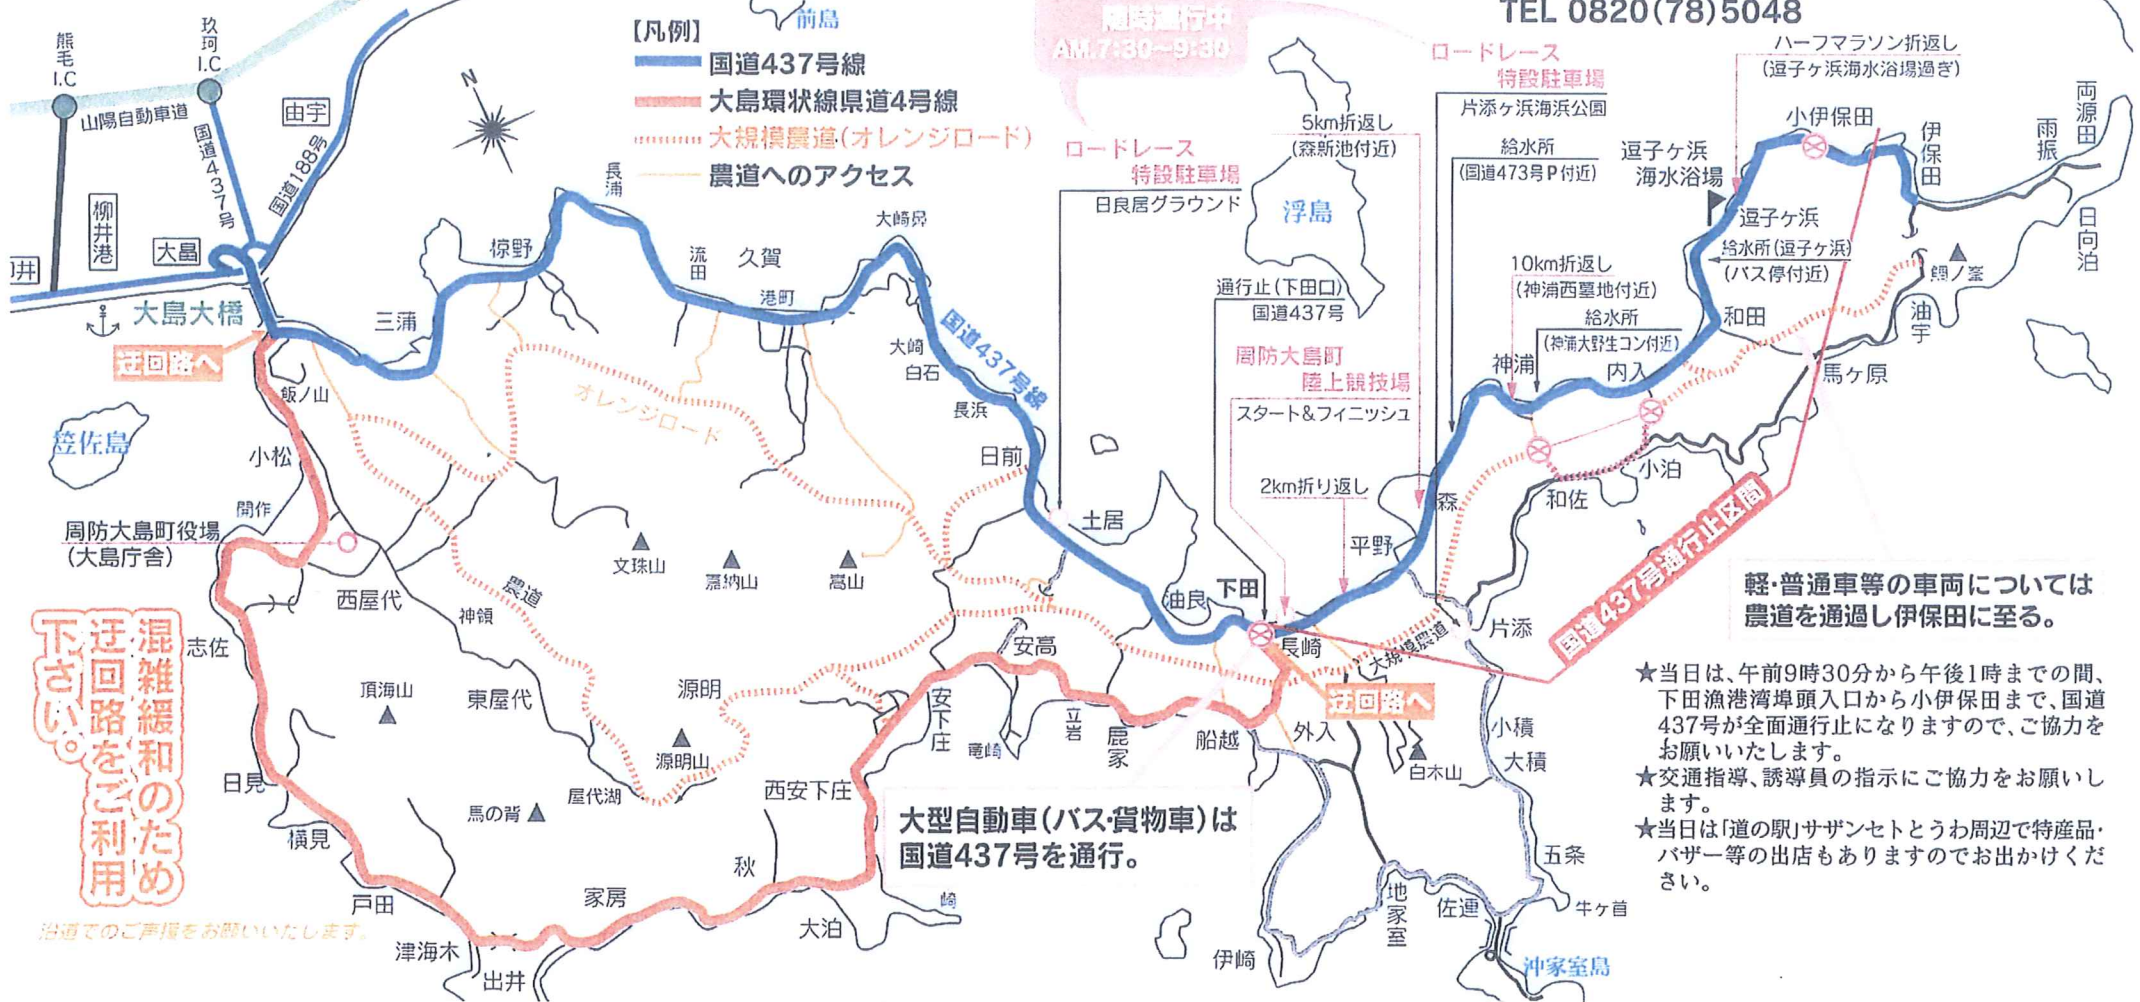

第35回サザン・セト大島ロードレース大会の開催に伴う 道路交通規制について(周防大島町)

期日 平成31年2月3日(日)
時間 AM 9:30~PM 1:00

お問い合わせは 周防大島町教育委員会スポーツ振興班
TEL 0820(78)5048

- 【凡例】
- 国道437号線
 - 大島環状線県道4号線
 - ⋯⋯ 大規模農道(オレンジロード)
 - 農道へのアクセス

シャトルバス
随時運行中
AM.7:30~9:30

ロードレース
特設駐車場
片添ヶ浜海浜公園

5km折返し
(森新池付近)

通行止(下田口)
国道437号

周防大島町
陸上競技場
スタート&フィニッシュ

2km折り返し

国道437号通行止区間

軽・普通車等の車両については
農道を通し伊保田に至る。

- ★当日は、午前9時30分から午後1時までの間、下田漁港湾埠頭入口から小伊保田まで、国道437号が全面通行止になりますので、ご協力をお願いいたします。
- ★交通指導、誘導員の指示にご協力をお願いします。
- ★当日は「道の駅」サザンセトとうわ周辺で特産品・バザー等の出店もありますのでお出かけください。

大型自動車(バス・貨物車)は
国道437号を通行。

混雑緩和のため
迂回路をご利用
下さい。

沿道での声援をお願いいたします。