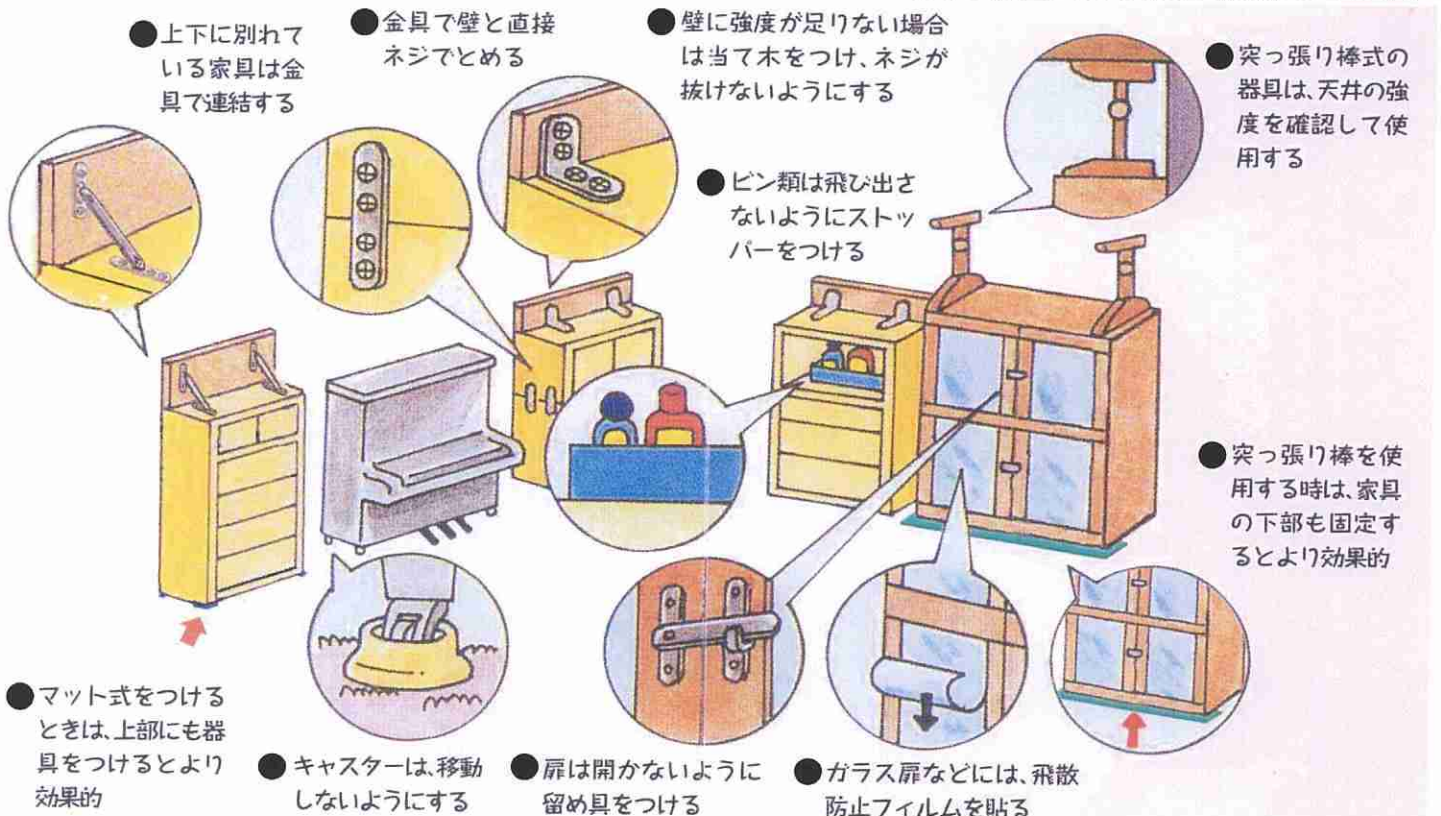

山口県大島防災センターだより

山口県大島防災センター 〒742-2301 山口県大島郡周防大島町大字久賀5066-5 TEL.0820-79-1133

第3号
平成22年5月

皆さんは、日ごろから防災について関心を持っていますか？
災害はいつ起こるか分かりません。
ある日突然やってくる地震に備えて自分や家族を守りましょう。

家具・寝室について

自分と家族の命を守るために
住宅の耐震化も重要です。

①安全空間を確保する

寝室、幼児・高齢者のいる部屋にはなるべく家具を置かない。
部屋の出入り口付近や廊下、階段等に物を置かない。
地震時の出火を防ぐため、火気の周辺に家具を置かない。
家具の上にガラス製品等壊れやすい物を置かない。

②家具の正しい設置・使用を行う

じゅうたんや畳に背の高い家具を置かない。
重い物を下の方に収納し、倒れにくくする。
前のめりより、後ろもたれ気味に置く。

③転倒防止器具等で固定する

壁にL字金具等で固定する。
壁や床に直接固定できない場合、2種類以上の器具で上下から固定する。
【ポール式とストッパー式またはマット式】
上下が分割している家具は必ず金具で連結する。【金具連結器具】
壁への固定が困難な場合、天井との隙間を埋める。【高さ調整式の上置型収納ユニット】

来館者紹介

2010. 4. 17

宇部市原民生児童委員協議会の皆さん(視察研修)

町内及び近隣住民の皆さん近くまでお越しの際は、ぜひ一度来館してみてください。

平常時(9時~17時)であれば、当センターはどなたでも自由に入館して自由に展示物を見ていただけます。その他にもご希望があれば、消火器の取り扱いについても体験できます。

各自治会の方々、興味のある方、お気軽にお問い合わせください。

山口県大島防災センター TEL(0820)79-1133 FAX(0820)72-1166