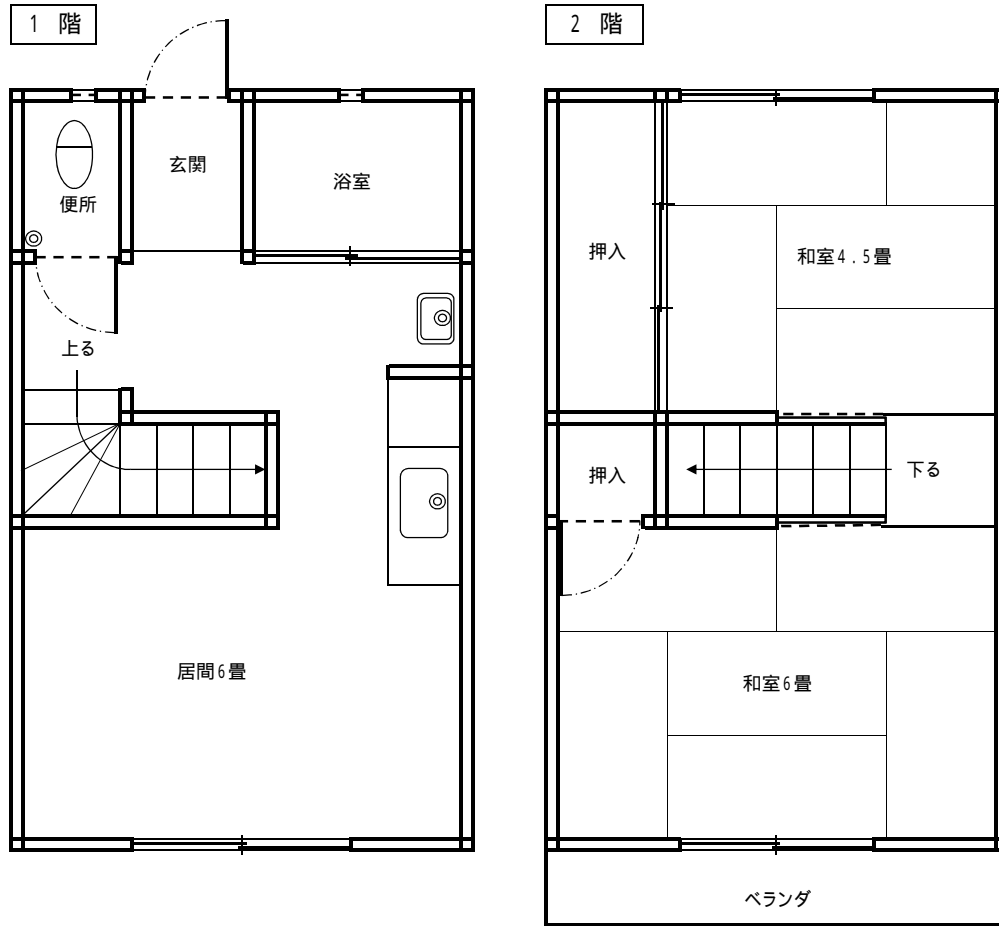

久賀地区 山下浜住宅 23号 間取り図

周防大島町大字椋野138番地1 昭和51年建築 56.00㎡

(注)

1. 給湯器は入居者の負担で設置してください。浴槽は前の入居者が置いていったものです。
2. トイレは汲み取り式です。
3. 網戸は入居者が設置してください。既にある場合は前の入居者が置いていったものです。修繕してお使いください。
4. テレビアンテナ及び配線は、入居者で行ってください。
5. 退去時には、入居者の負担で畳の表替え・襖の張替えをしていただきます。
また、入居者が住宅を改造している場合は、元に戻していただきます。