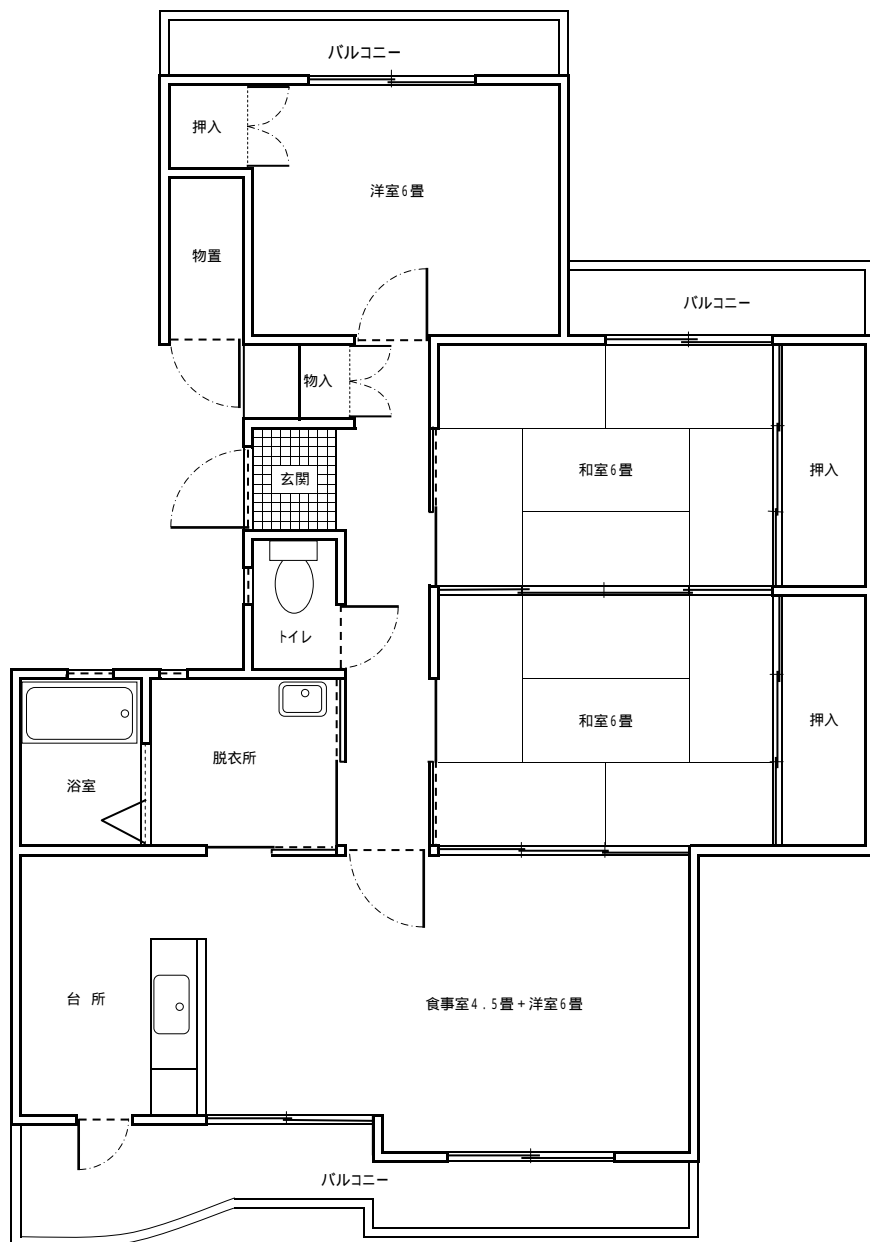

橘地区 特定公共賃貸住宅 おれんじヒルズ B棟 301号 間取り図

周防大島町大字西安下庄568番地1 平成8年度建築 80.87㎡

(注)

1. 浴槽・給湯器は備え付けがあります。
2. トイレは水洗です。
3. 網戸は前の入居者が置いていったものです。修繕してお使いください。
網戸がない場合は入居者の負担で取り付けてください。
4. 退去時には、入居者の負担で畳の表替え、襖の張替えをしていただきます。
また、入居者が住宅を改造している場合は、元に戻していただきます。