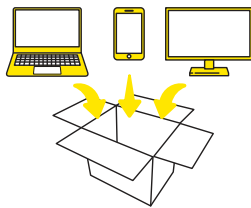

※無料の対象はパソコン本体を含む回収1回につき1箱の宅配回収料金となります。
※ブラウン管(CRT)モニターは、処理等に費用がかかるため別料金となります。

いらなくなった携帯電話も一緒にお送りください。

不用な携帯電話が、知的障がいのある方の支援へ繋がります。知的障がいのある方のスポーツ支援を行っている「スペシャルオリンピックス日本」へ寄付を行っています。また回収した携帯電話の解体作業が知的障がいのある方の雇用につながります。

Special
Olympics
Nippon

▶ ご利用方法 簡単3ステップ! 自宅で待つだけ! 最短翌日に回収!

1 お申し込み

インターネットから
お申し込み

2 回収物を詰める

段ボール箱等に
詰めるだけでOK!

3 佐川急便が回収

宅配業者が、ご希望日時に
回収へお伺いします

※段ボール箱は、お客様がスーパーなどでご用意ください。有料オプションで、専用段ボール(1箱438円※税込)もご用意しております。
※FAX申込をご希望の方は、町のホームページからダウンロード、又はお問い合わせください。専用紙を配布しています。

▶ お客様の声

使っていないパソコン
やっと捨てることができました!

家で邪魔になっていたパソコン。でも個人情報心配で捨てる方が分からなくて困っていました。だから国が認定の安心できる会社に任せることができ本当に良かったです。(東京都 50代男性)