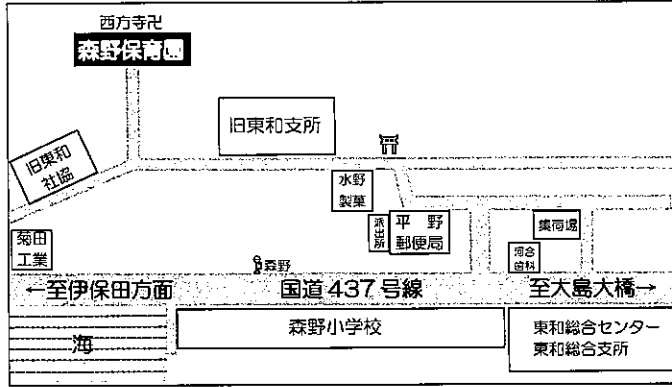

6

森野保育園

【1日の過ごし方】

7:30	登園・一人一人の体調を見る 自由遊び・戸外遊び
9:00	グループ保育・混合保育
11:00	給食・自由遊び・歯みがき
12:30	室内片づけ・本読み・紙芝居
13:00	午睡
15:00	午後のおやつ 戸外遊び・室内遊び
16:30	片づけ・自由遊び 折り紙・お絵かき
17:00~	降園

【保育園の概況】

◆場所 周防大島町大字森 589

TEL(0820)78-0124

◆入所定員 20名

◆開所している時間

平日・土曜:午前7時30分~午後6時

〈休園日〉日曜、祝日、年末年始、

夏休み(※保護者の同意があれば2日程度)

* * * * *