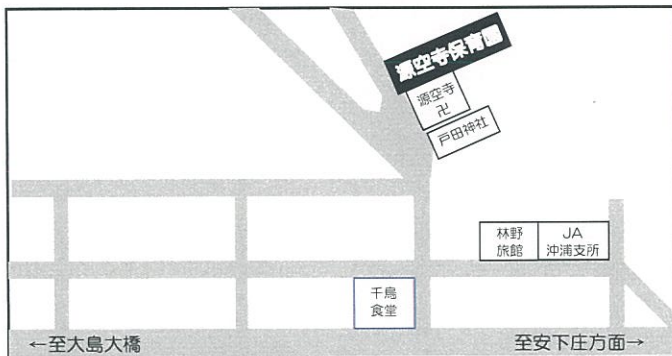

【保育園の概況】

- ◆場 所 周防大島町大字東屋代 6-1
TEL(0820)74-3853
- ◆入所定員 20名
- ◆開所している時間
月曜~金曜:午前7時30分~午後6時30分
土曜:午前8時00分~午後5時00分
〈休園日〉日曜、祝日、その他

4

小松 保育園

【保育園の概況】

- ◆場 所 周防大島町大字小松 749-11
TEL(0820)74-4590 FAX(0820)74-2174
URL <https://komatsu-hoikuen.jimdo.com>
- ◆入所定員 20 名
- ◆開所している時間
月～土:午前 7 時 30 分～午後 6 時
延長保育 月～土:～午前 7 時 30 分 } 要事前
午後 6 時～ } 申込
降園バス運行時刻(4～10 月)18 時園発
(11～3 月)17 時園発

* * * * *

5

源空寺 保育園

【保育園の概況】

- ◆場 所 周防大島町大字戸田 955
TEL(0820)76-0024 76-0226
FAX(0820)76-0081
- ◆入所定員 60 名
- ◆開所している時間
平 日:午前 7 時～午後 6 時
延長保育:午後 6 時～午後 7 時
土 曜:午前 7 時～午後 1 時 30 分
土曜日延長保育:午後 1 時 30 分～午後 5 時 30 分
〈休園日〉日曜、祝日、年度始め、夏、年末年始