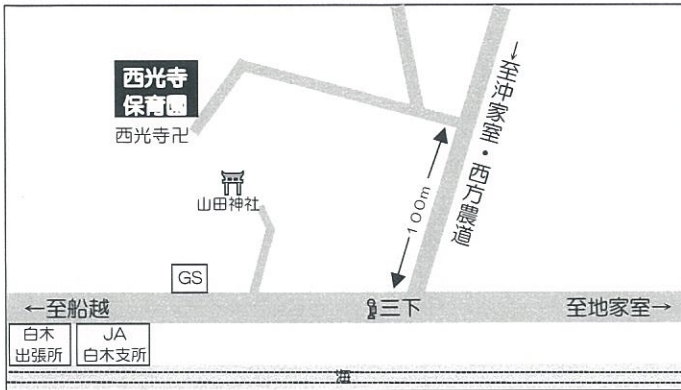

* * * * *

7

浄念寺保育園

【1日の過ごし方】

7:30	登園
9:30	朝礼
9:45	体操・自由遊び・製作遊び・混合保育
11:30	昼食
12:30	自由遊び(読書)
12:45	午睡・自由遊び・ドリル
15:00	おやつ
16:00	終礼・自由遊び
17:30~	降園

【保育園の概況】

◆場所 周防大島町大字外入 1842

TEL(0820)78-0029

◆入所定員 20名

◆開所している時間

平日:午前7時30分~午後5時30分

土曜:午前7時30分~午後4時

〈休園日〉日曜、祝日、夏休み(2日)、年末年始

8

西光寺保育園

【保育園の概況】

◆場所 周防大島町大字外入 1566
 TEL (0820)78-0053
 FAX (0820)78-0071

◆入所定員 20名

◆開所している時間

平日・土曜:午前7～午後6時

(午後6時以降も対応)

〈休園日〉日曜、祝日、夏休み、年末年始

* * * * *

【1日の過ごし方】

7:00	登園・シール貼り・自由遊び
9:30	朝の挨拶・唄
10:00	設定保育・自由遊び
11:30	給食・歯みがき・フッ素洗口
12:30	午睡・自由遊び・楽器遊び等
15:00	おやつ・絵本読み聞かせ 紙芝居・テレビ・ビデオ利用
16:00～	降園

9

ひらい保育園

【保育園の概況】

◆場所 周防大島町大字土居 10830-7
 TEL(0820)73-0549(FAX 兼)

◆入所定員 30名

◆開所している時間