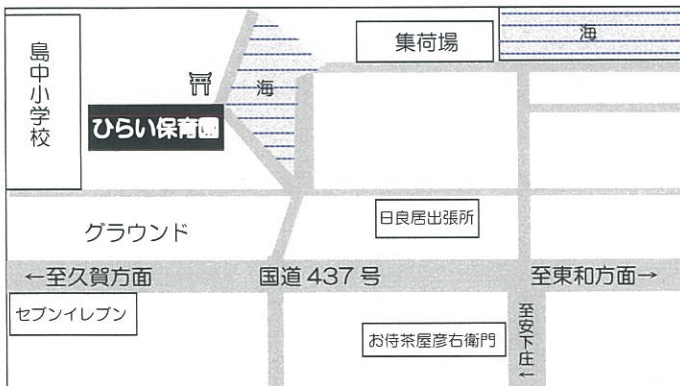

◆入所定員 20名

◆開所している時間

平日:午前7時30分~午後5時30分

土曜:午前7時30分~午後4時

〈休園日〉日曜、祝日、夏休み(2日)、年末年始

8

西光寺保育園

【保育園の概況】

◆場所 周防大島町大字外入 1566
 TEL (0820)78-0053
 FAX (0820)78-0071

◆入所定員 20名

◆開所している時間

平日・土曜:午前7～午後6時

(午後6時以降も対応)

〈休園日〉日曜、祝日、夏休み、年末年始

* * * * *

【1日の過ごし方】

7:00	登園・シール貼り・自由遊び
9:30	朝の挨拶・唄
10:00	設定保育・自由遊び
11:30	給食・歯みがき・フッ素洗口
12:30	午睡・自由遊び・楽器遊び等
15:00	おやつ・絵本読み聞かせ 紙芝居・テレビ・ビデオ利用
16:00～	降園

9

ひらい保育園

【保育園の概況】

◆場所 周防大島町大字土居 10830-7
 TEL(0820)73-0549(FAX 兼)

◆入所定員 30名

◆開所している時間

10

安正保育園

【保育園の概況】

◆場 所 周防大島町大字東安下庄 1556 番地
TEL (0820)77-0665

◆入所定員 20 名

◆開所している時間

平日・土曜:午前 7 時 30 分～午後 6 時

延長保育:午後 6 時～午後 7 時