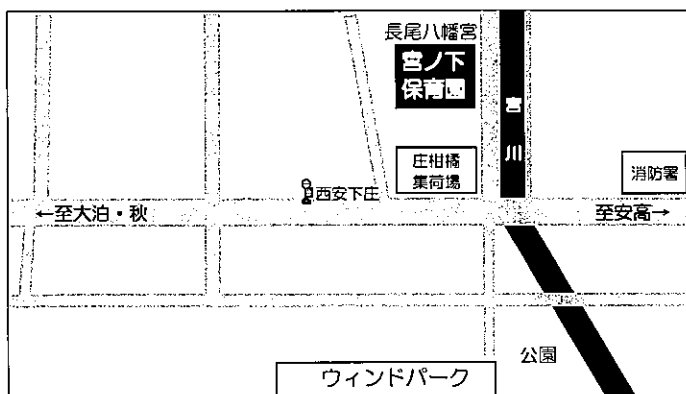

10

安正保育園

【保育園の概況】

◆場 所 周防大島町大字東安下庄 1556 番地
TEL (0820)77-0665

◆入所定員 20 名

◆開所している時間

平日・土曜:午前 7 時 30 分～午後 6 時

延長保育:午後 6 時～午後 7 時

〈休園日〉日曜、祝日、お盆、年末年始

【1日の過ごし方】

7:30	登園・持ち物整理確認・自由遊び
9:15	手洗い・おやつ (3 歳未満)
9:30	朝のお集まり・朝礼・体操
10:00	組別設定保育
11:15	昼食準備・手洗い
11:30	昼食・歯みがき・フッ素洗口
12:15	自由遊び・午睡 (3 歳未満)
13:30	絵本読み聞かせ・集団遊び
14:00	組別設定保育
15:00	片づけ・手洗い・おやつ
15:30	お話し・帰りの歌
16:00	降園準備・自由遊び
17:00	降 園
18:00～	延長保育

* * * * *

11

宮ノ下保育園

【保育園の概況】

◆場 所 周防大島町大字西安下庄 2651 番地
TEL(0820)77-0008

◆入所定員 20 名

◆開所している時間

平日:午前 7 時 30 分～午後 6 時