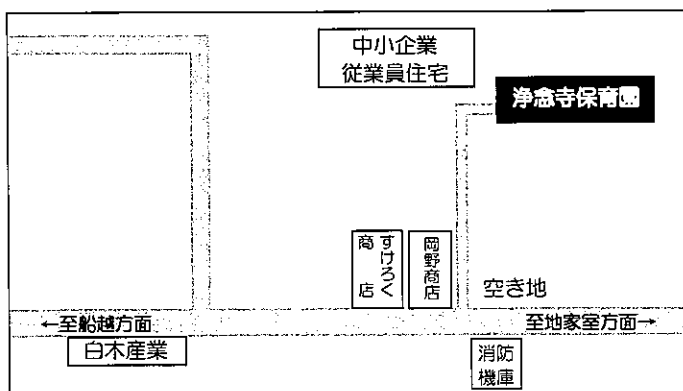

【保育園の概況】

◆場所 周防大島町大字森 589

TEL(0820)78-0124

◆入所定員 20名

◆開所している時間

平日・土曜:午前7時30分~午後6時

〈休園日〉日曜、祝日、年末年始、

夏休み(※保護者の同意があれば2日程度)

* * * * *

7

浄念寺保育園

【1日の過ごし方】

7:30	登園
9:30	朝礼
9:45	体操・自由遊び・製作遊び・混合保育
11:30	昼食
12:30	自由遊び(読書)
12:45	午睡・自由遊び・ドリル
15:00	おやつ
16:00	終礼・自由遊び
17:30~	降園

【保育園の概況】

◆場所 周防大島町大字外入 1842

TEL(0820)78-0029