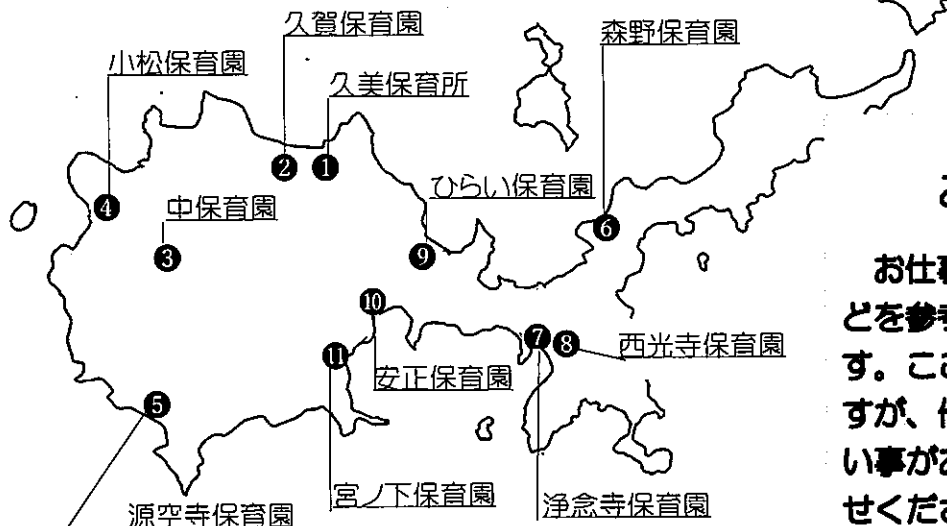

保育所・保育園の 紹介

希望の保育所は
ご自分で選べます

お仕事などの都合や、保育内容などを参考に保育所はご自分で選べます。ここで各保育所を紹介していますが、他にも知りたい事や、聞きたい事があれば各保育所へお問い合わせください。また、保育所を見学してみてください。

1 周防大島町立 久美保育所

【保育所の概況】

◆場所 周防大島町大字久賀 2573-2
TEL(0820)72-0520

◆入所定員 20名

◆開所している時間