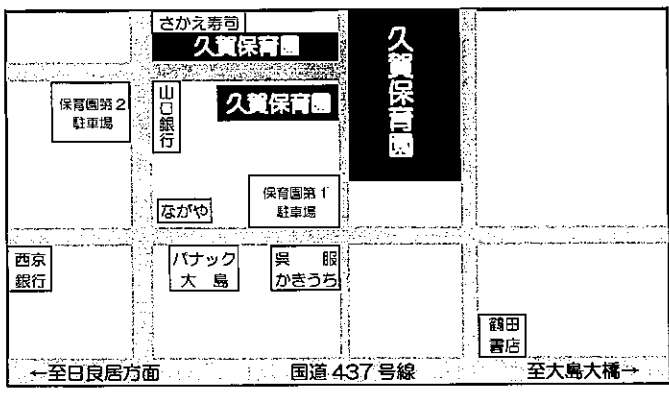

2 久賀保育園

【1日の過ごし方】

7:30	登園開始
8:00	バス発車・視診・持ち物整理・シール貼り・自由遊び
10:00	朝のお集まり・体操・あいさつ
10:30	一斉保育
11:30	昼食・排泄・自由遊び・絵本を読む時間
11:15	昼食準備 昼食 (3歳未満から随時)
13:00	午睡・一斉保育
14:30	起床・排泄
15:00	おやつ
15:30	お帰り準備
16:00	降園・バス発車・居残り
17:15~	延長保育

【保育園の概況】

- ◆場 所 周防大島町大字久賀 4468
  TEL(0820)72-0107
  FAX(0820)72-0225
  <https://kukahoikuen.web.fc2.com/>
- ◆入所定員 70名
- ◆開所している時間
  平 日:午前7時30分~午後5時15分
  延長保育:午後5時15分~午後7時
  土 曜:午前7時30分~午後5時
  〈休園日〉日曜、祝日、年末年始、盆休み

* * * * *