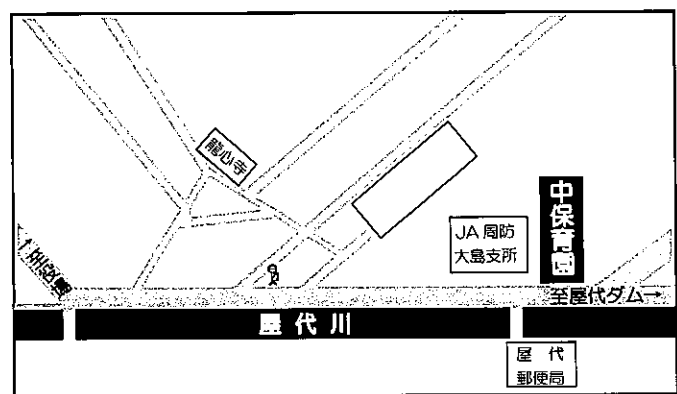

3 中 保 育 園

【1日の過ごし方】

7:30	登園開始・挨拶・所持品整理・自由遊び
8:00	順次登園・自由遊び
9:00	おやつ (3歳未満) 朝の体操・日課・クラス保育・散歩など
11:30	昼食・歯みがき (3歳未満)
11:45	昼食準備・昼食・歯みがき (3歳以上)
12:00	午睡準備・着替え (3歳未満)
12:30	午睡 (3歳未満)
12:45	午睡準備・着替え (3歳以上)
13:00	午睡 (3歳以上) 5歳児は午睡なし、夏期まで仮眠あり
14:30	起床
15:00	おやつ・歯みがき
15:30	降園準備・帰りの会
16:00	自由遊び・降園
17:00~	延長保育・特別保育

【保育園の概況】

- ◆場 所 周防大島町大字東屋代 6-1
  TEL(0820)74-3853
- ◆入所定員 20名
- ◆開所している時間
  月曜~金曜:午前7時30分~午後6時30分
  土曜:午前8時00分~午後5時00分
  〈休園日〉日曜、祝日、その他