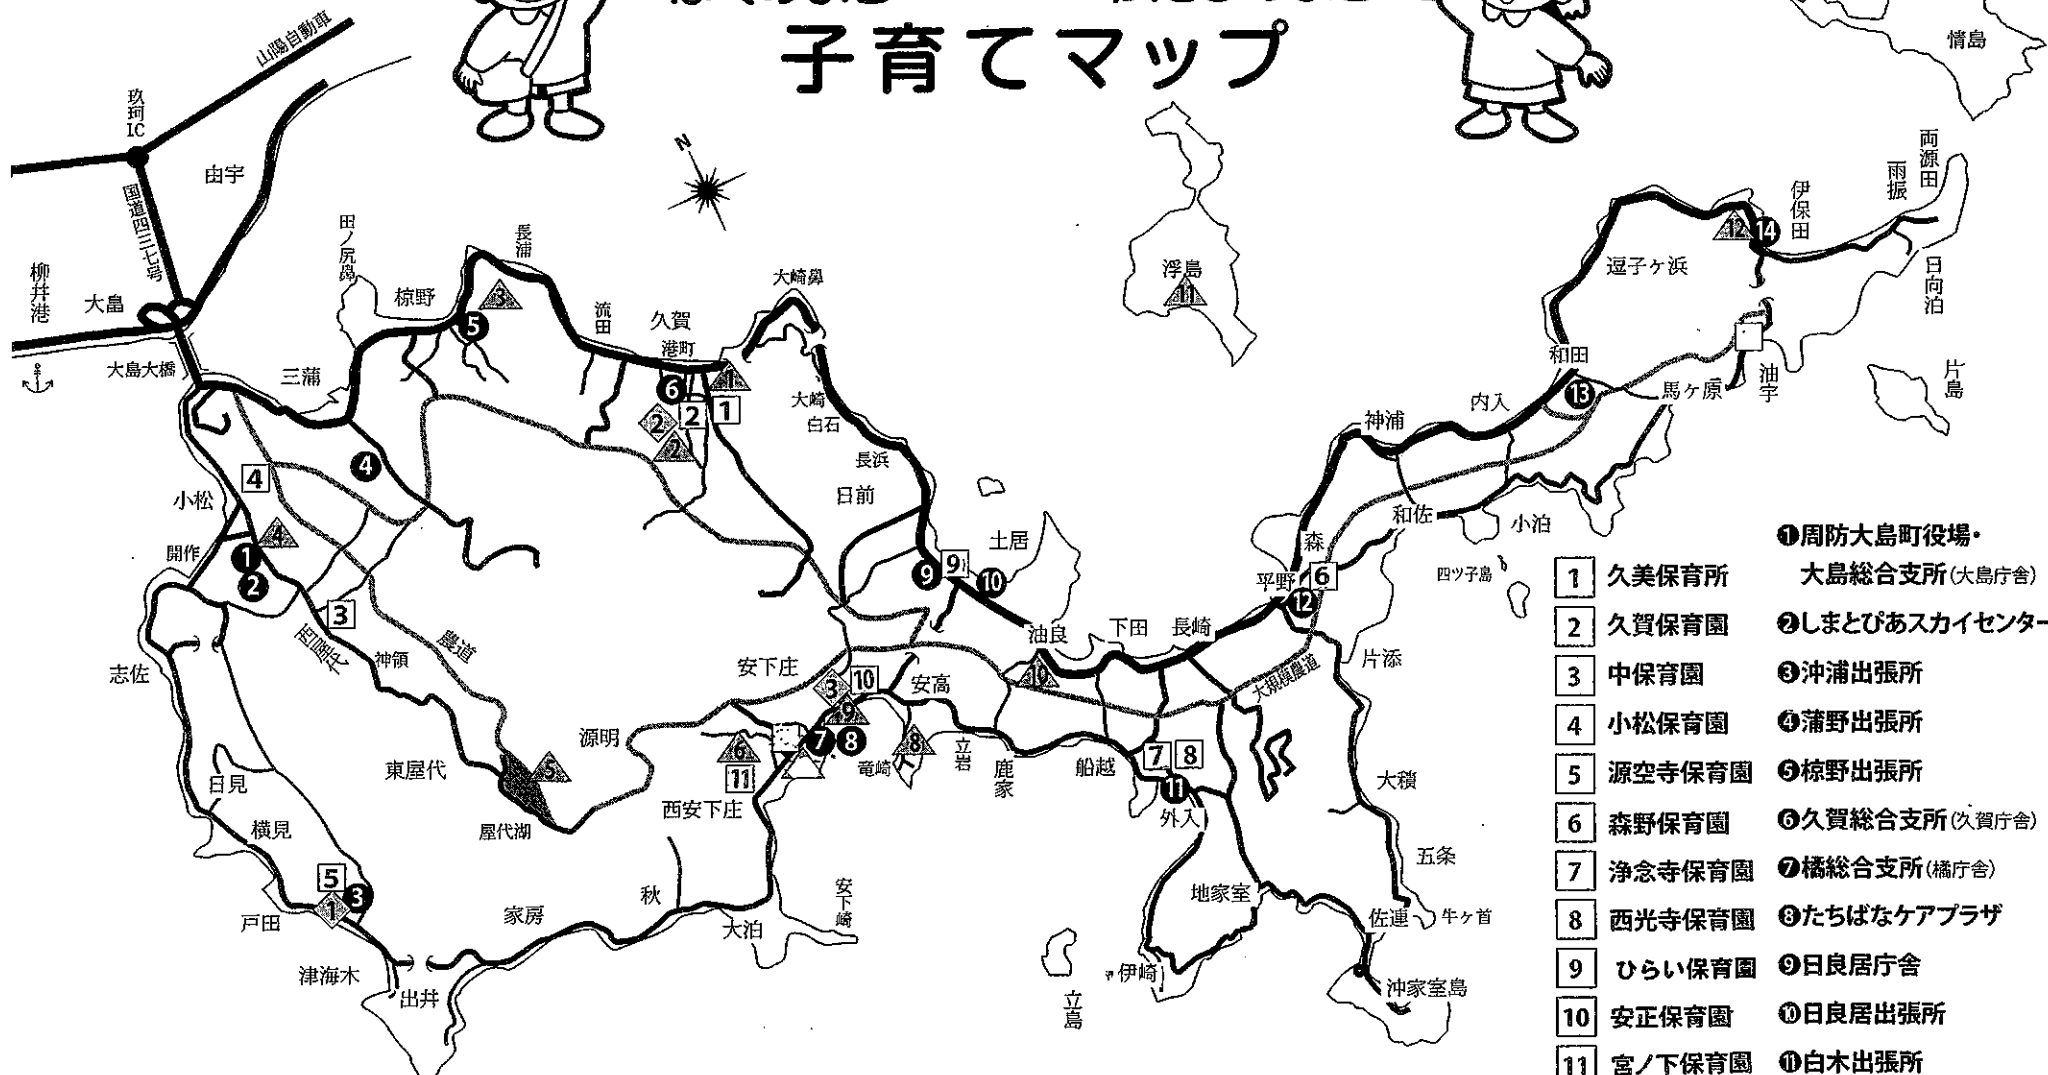

ぼくのまち

わたしのまち

子育てマップ

- 向津原児童公園
- 久賀中央児童公園
- グリーンスティながうら
- 小松児童福祉公園
- 屋代ダム公園
- 宮ノ下児童遊園

- 亀島児童遊園
- 橘オレンジ児童遊園
- 油良児童遊園
- 江ノ浦
- なぎさ水族館

- 大島子育て支援センター
- 久賀子育て支援センター
- 橋子育て支援センター

- 1** 久美保育所
- 2** 久賀保育園
- 3** 中保育園
- 4** 小松保育園
- 5** 源空寺保育園
- 6** 森野保育園
- 7** 浄念寺保育園
- 8** 西光寺保育園
- 9** ひらい保育園
- 10** 安正保育園
- 11** 宮ノ下保育園
- 12** 大島子育て支援センター
- 13** 久賀子育て支援センター
- 14** 橋子育て支援センター
- 15** 大島総合支所(大島庁舎)
- 16** しまとびあスカイセンター
- 17** 沖浦出張所
- 18** 蒲野出張所
- 19** 棕野出張所
- 20** 久賀総合支所(久賀庁舎)
- 21** 橋総合支所(橋庁舎)
- 22** たちばなケアプラザ
- 23** 日良居庁舎
- 24** 日良居出張所
- 25** 白木出張所
- 26** 東和総合支所(東和庁舎)
- 27** 和田出張所
- 28** 油田出張所