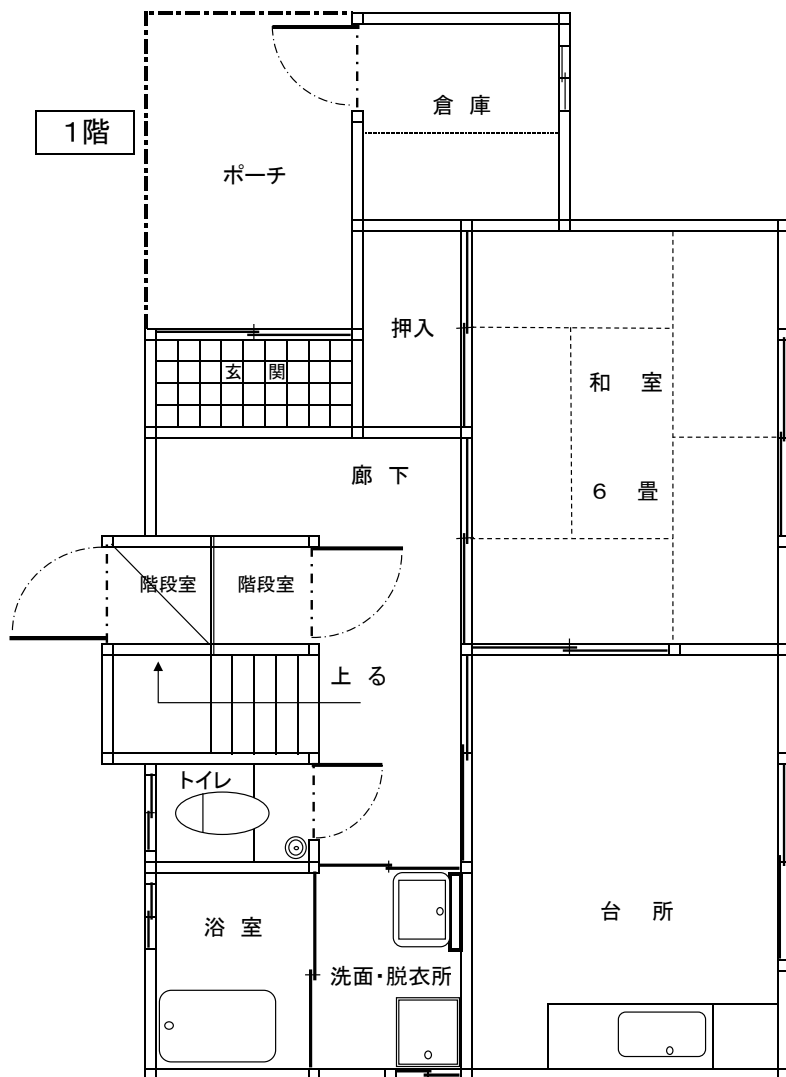

向津原上住宅 15号 間取図 (左右逆になります)

周防大島町大字久賀2531番地 昭和62年建築 63.10㎡

(注)

1. トイレは汲取りです。浴槽・給湯器は備え付けがあります。
2. 網戸・テレビアンテナ及び配線は、入居者の負担で設置してください。
3. 網戸が今ある場合は、前の入居者が置いていったものです。修繕してお使いください。
4. 退去時には、入居者の負担で畳の表替え・襖の張替えをしていただきます。また、入居者が改造している場合は、元に戻していただきます。