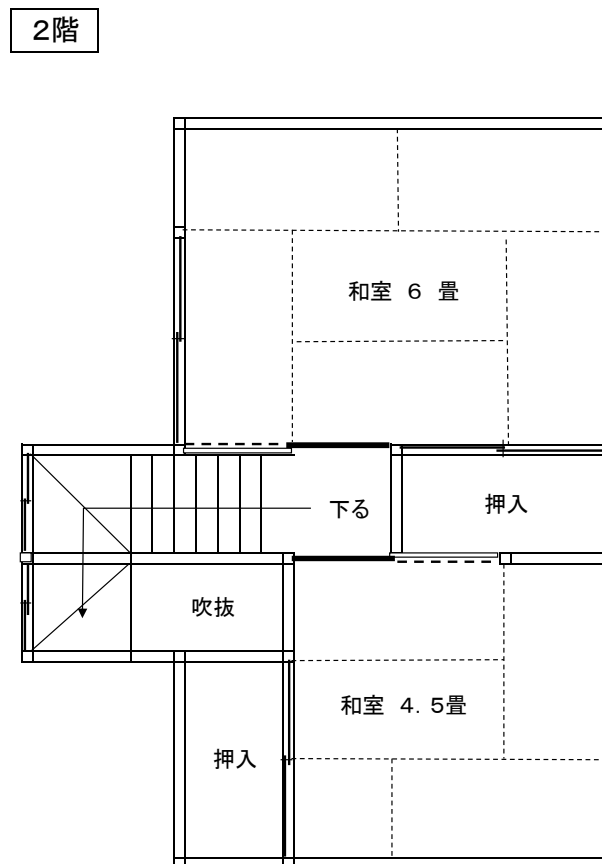

向津原上住宅 15号 間取図 (左右逆になります)

周防大島町大字久賀2531番地 昭和62年建築 63.10㎡

(注)

1. トイレは汲取りです。浴槽・給湯器は備え付けがあります。
2. 網戸・テレビアンテナ及び配線は、入居者の負担で設置してください。
3. 網戸が今ある場合は、前の入居者が置いていったものです。修繕してお使いください。
4. 退去時には、入居者の負担で畳の表替え・襖の張替えをしていただきます。また、入居者が改造している場合は、元に戻していただきます。