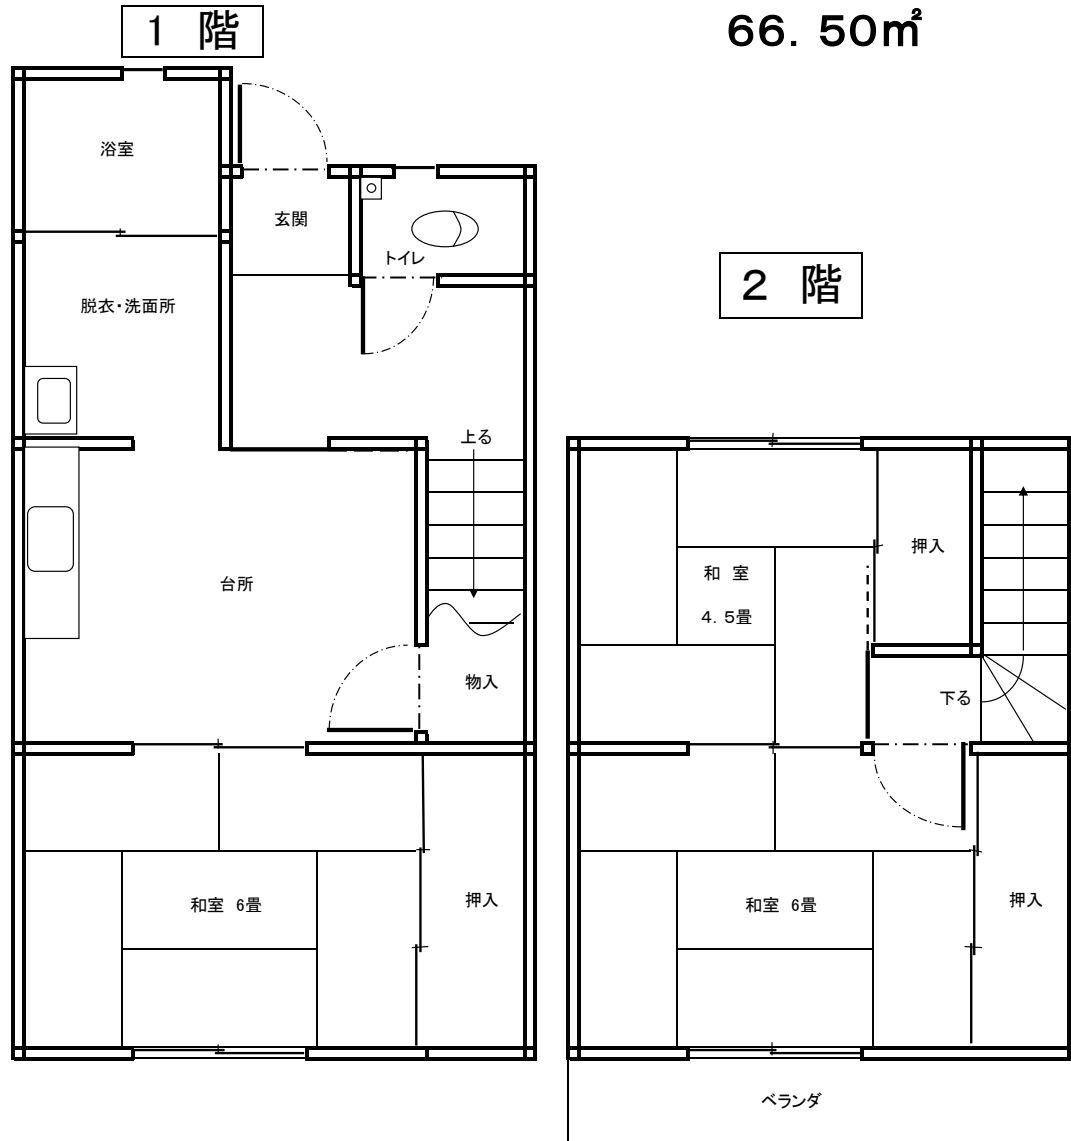

久賀地区 向津原上住宅 1号 間取り図

周防大島町大字久賀2544番地1 昭和56年建築

66.50㎡

(注)

1. 浴槽、給湯器等は入居者の負担で取り付けください。
2. 網戸は、前の入居者が置いていったものです。修繕してお使いください。また、網戸のない場合は入居者で取り付けください。
3. トイレは汲み取り式です。
4. テレビアンテナ設置及び配線は、入居者で行ってください。退去時には取り外してください。
5. 退去時には、畳の表替え・襖の張替えを入居者の負担でさせていただきます。また、入居者が住宅を改造している場合には、元に戻していただきます。