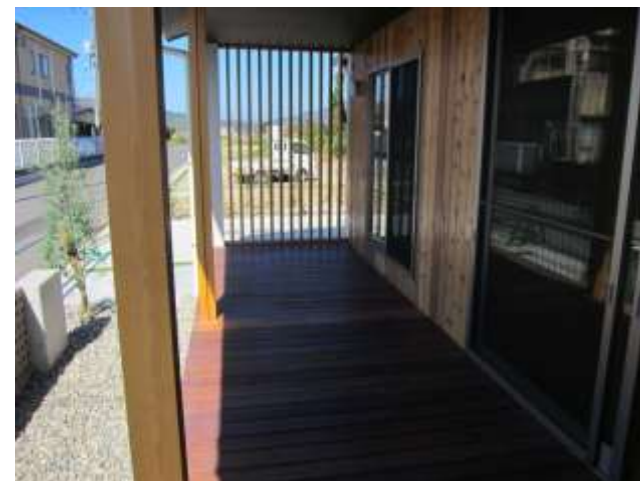

# 周防大島町若者定住促進住宅 明新住宅 Bタイプ (内観)

玄関・ホール (8.28㎡)

キッチン

洋室2 (4.5帖)

リビング・ダイニング  
(36.85㎡) キッチン含む

ロフト (10.35㎡)

テラス (13.25㎡)