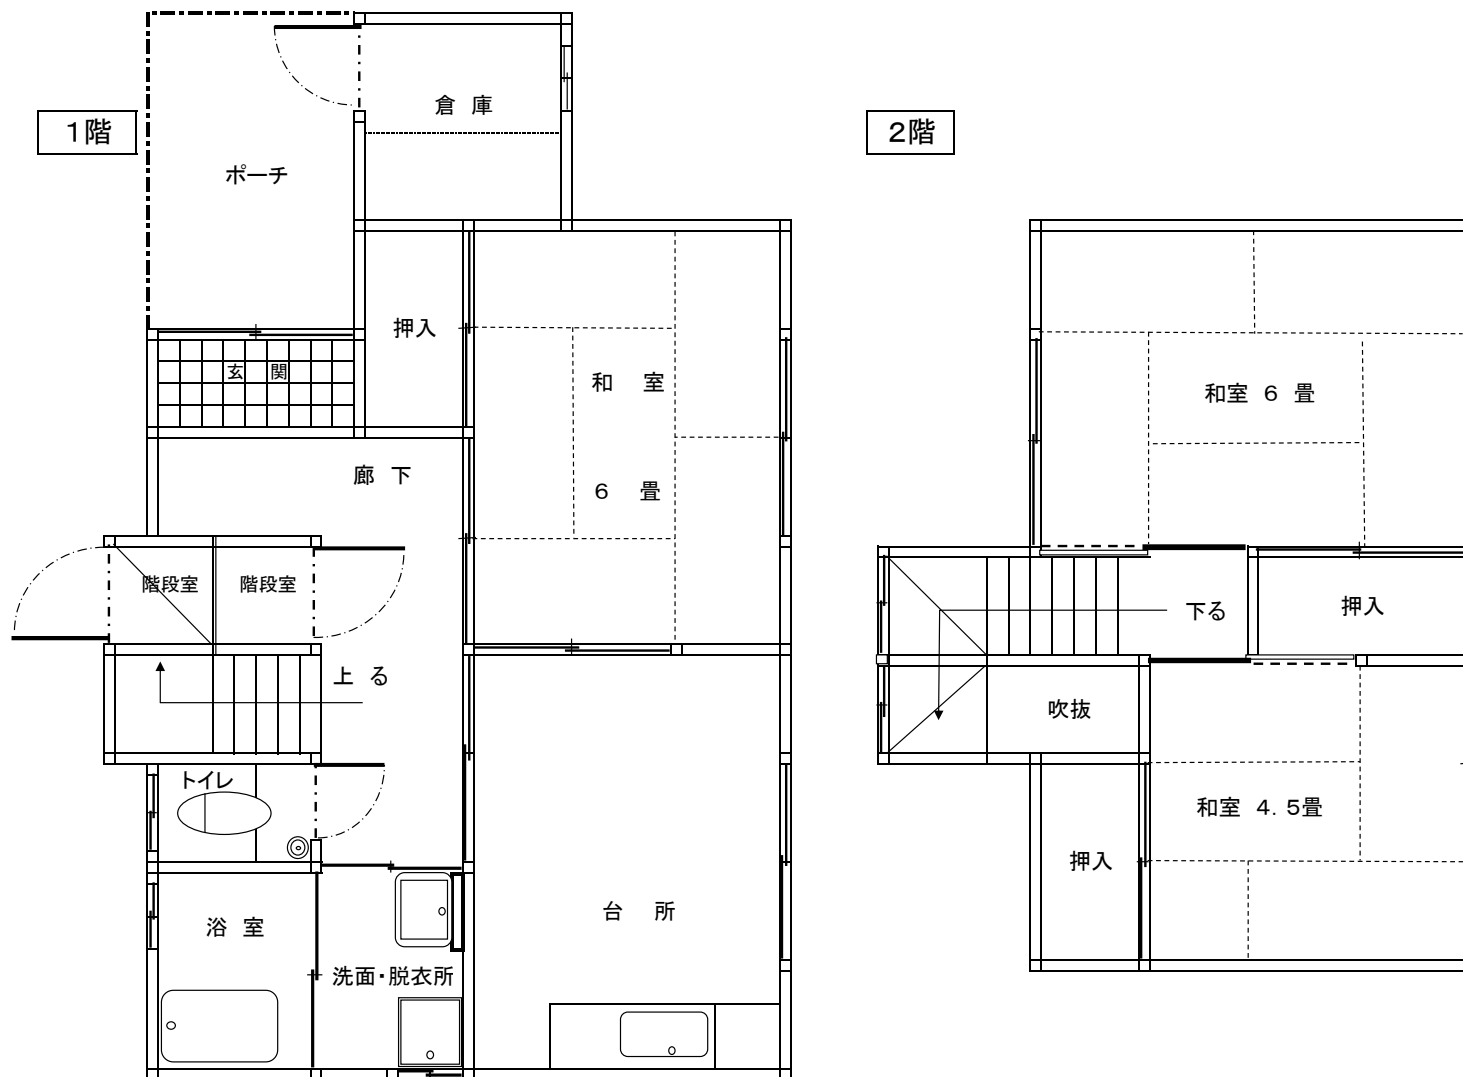

向津原上住宅 19号 間取図 (左右逆になります)

周防大島町大字久賀2531番地 昭和63年建築 63.10㎡

(注)

1. トイレは汲取りです。浴槽・給湯器は備え付けがあります。
2. 網戸・テレビアンテナ及び配線は、入居者の負担で設置してください。
3. 網戸が今ある場合は、前の入居者が置いていったものです。修繕してお使いください。
4. 退去時には、入居者の負担で畳の表替え・襖の張替えをしていただきます。また、入居者が改造している場合は、元に戻していただきます。