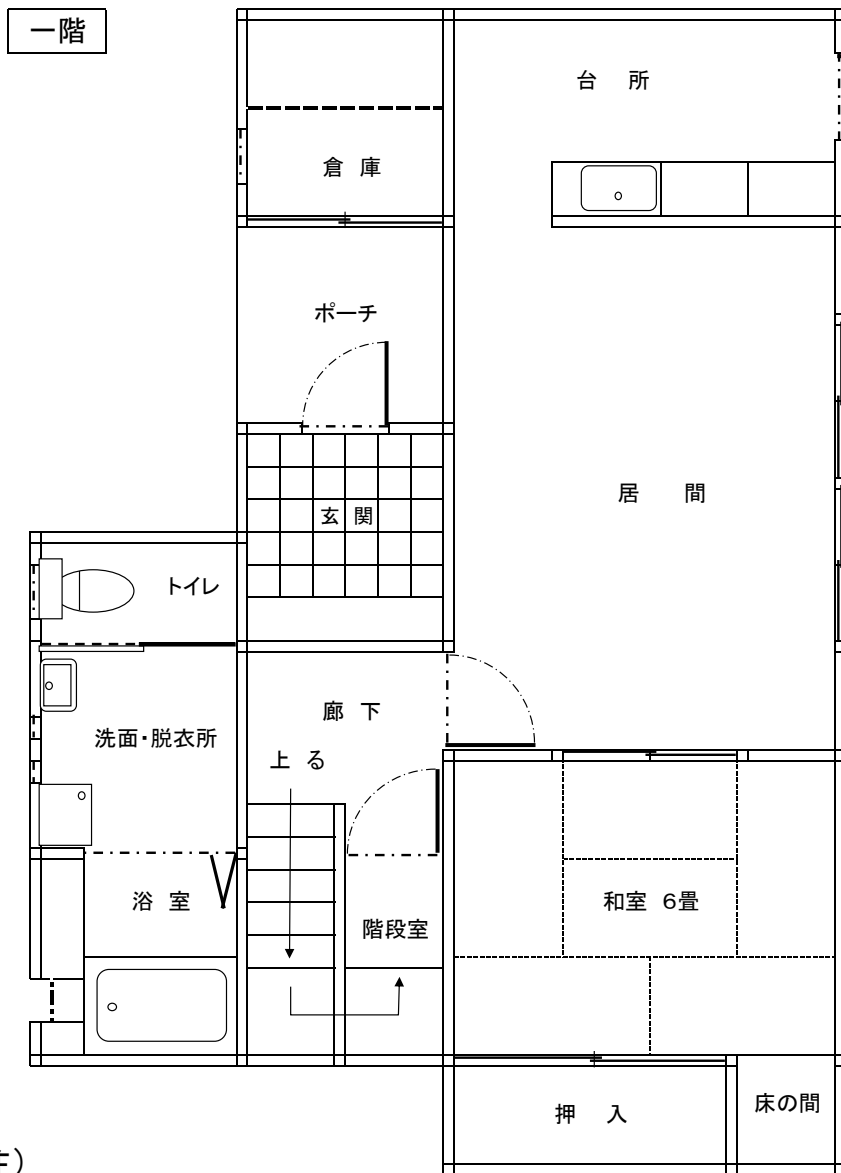

伊保田東住宅 6号 間取り図

周防大島町大字伊保田841番地3 (平成 11 年 建築)

(注)

1. トイレは水洗です。浴槽・給湯器は備え付けがあります。
2. 網戸・テレビアンテナ及び配線は、入居者の負担で設置してください。
3. 網戸が今ある場合は、前の入居者が置いていったものです。修繕してお使いください。
4. 退去時には、入居者の負担で畳の表替え・襖の張替えをしていただきます。また、入居者が住宅を改造している場合は、元に戻していただきま