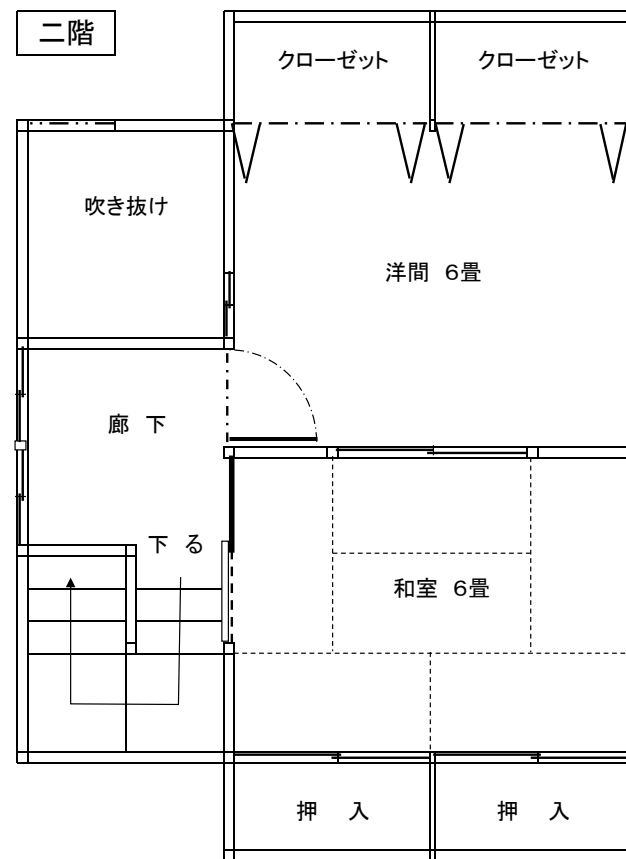

伊保田東住宅 6号 間取り図

周防大島町大字伊保田841番地3 (平成 11 年 建築)

(注)

1. トイレは水洗です。浴槽・給湯器は備え付けがあります。
2. 網戸・テレビアンテナ及び配線は、入居者の負担で設置してください。
3. 網戸が今ある場合は、前の入居者が置いていったものです。修繕してお使いください。
4. 退去時には、入居者の負担で畳の表替え・襖の張替えをしていただきます。また、入居者が住宅を改造している場合は、元に戻していただきま