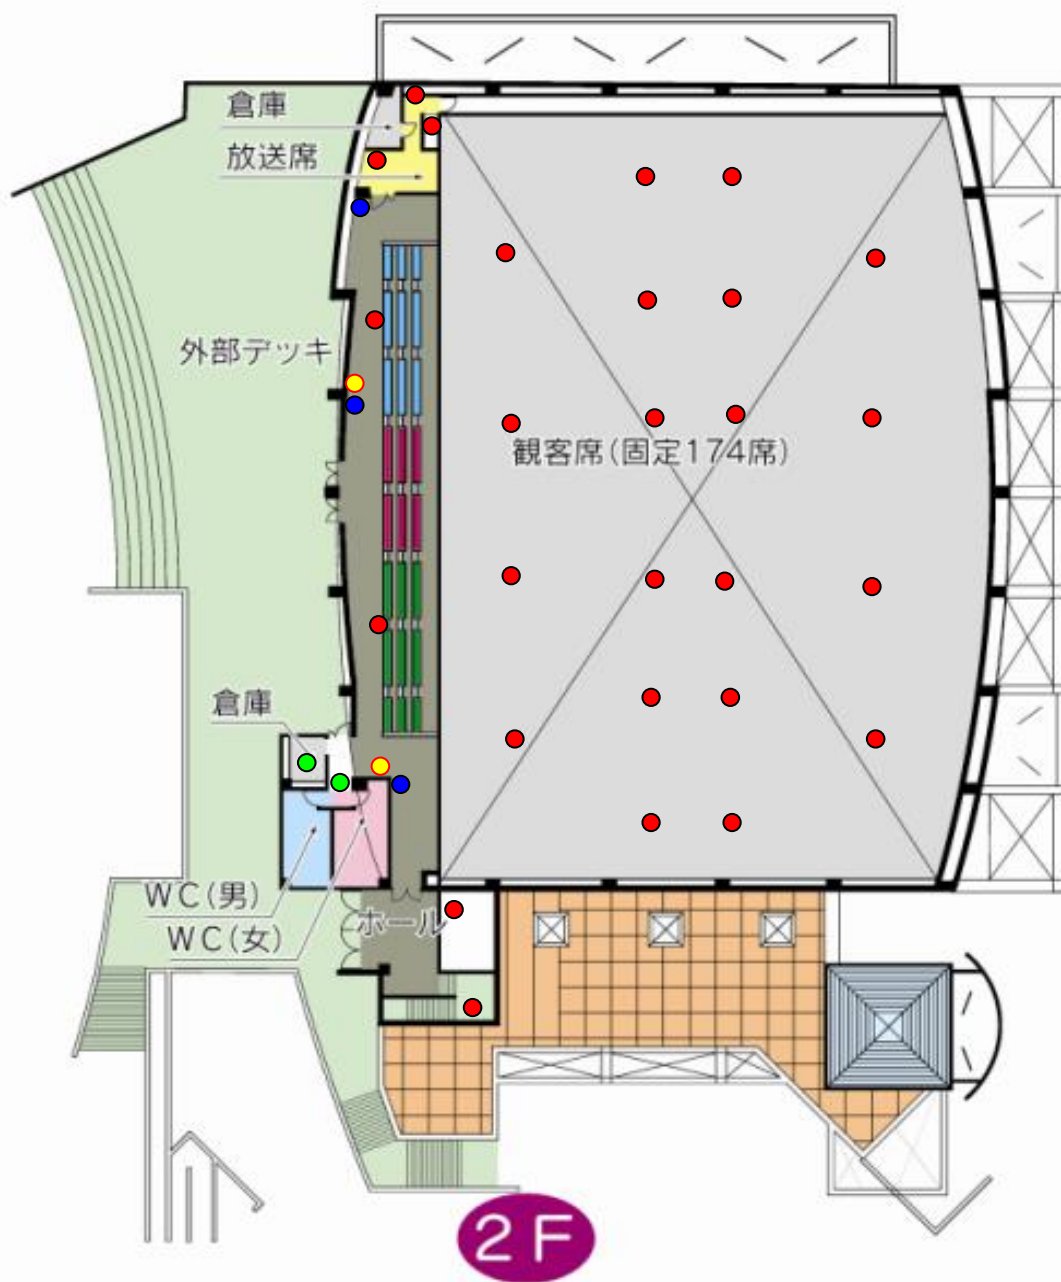

消防器具配置図

周防大島町総合体育館

- 光電式感知器
- 消火器
- 火災発信機
- 差動式感知器
- 定温式感知器

# 消防器具配置図