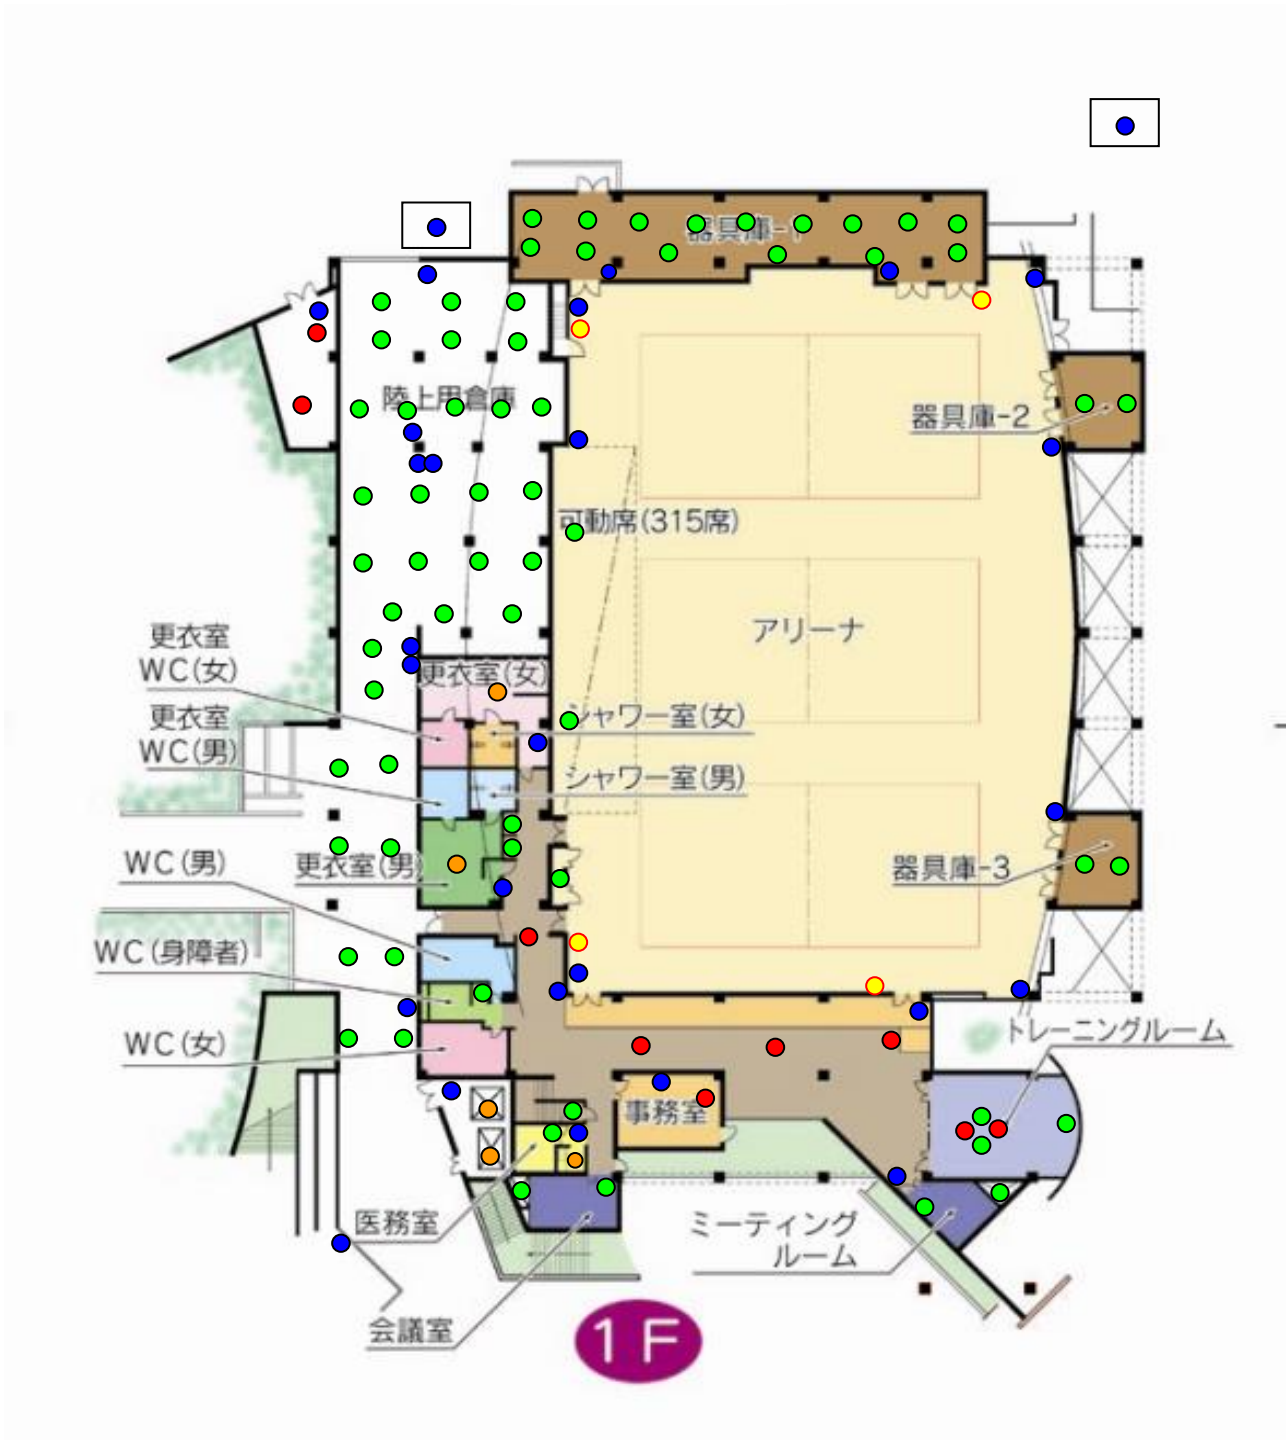

消防器具配置図

周防大島町総合体育館

- 光電式感知器
- 消火器
- 火災発信機
- 差動式感知器
- 定温式感知器

# 消防器具配置図