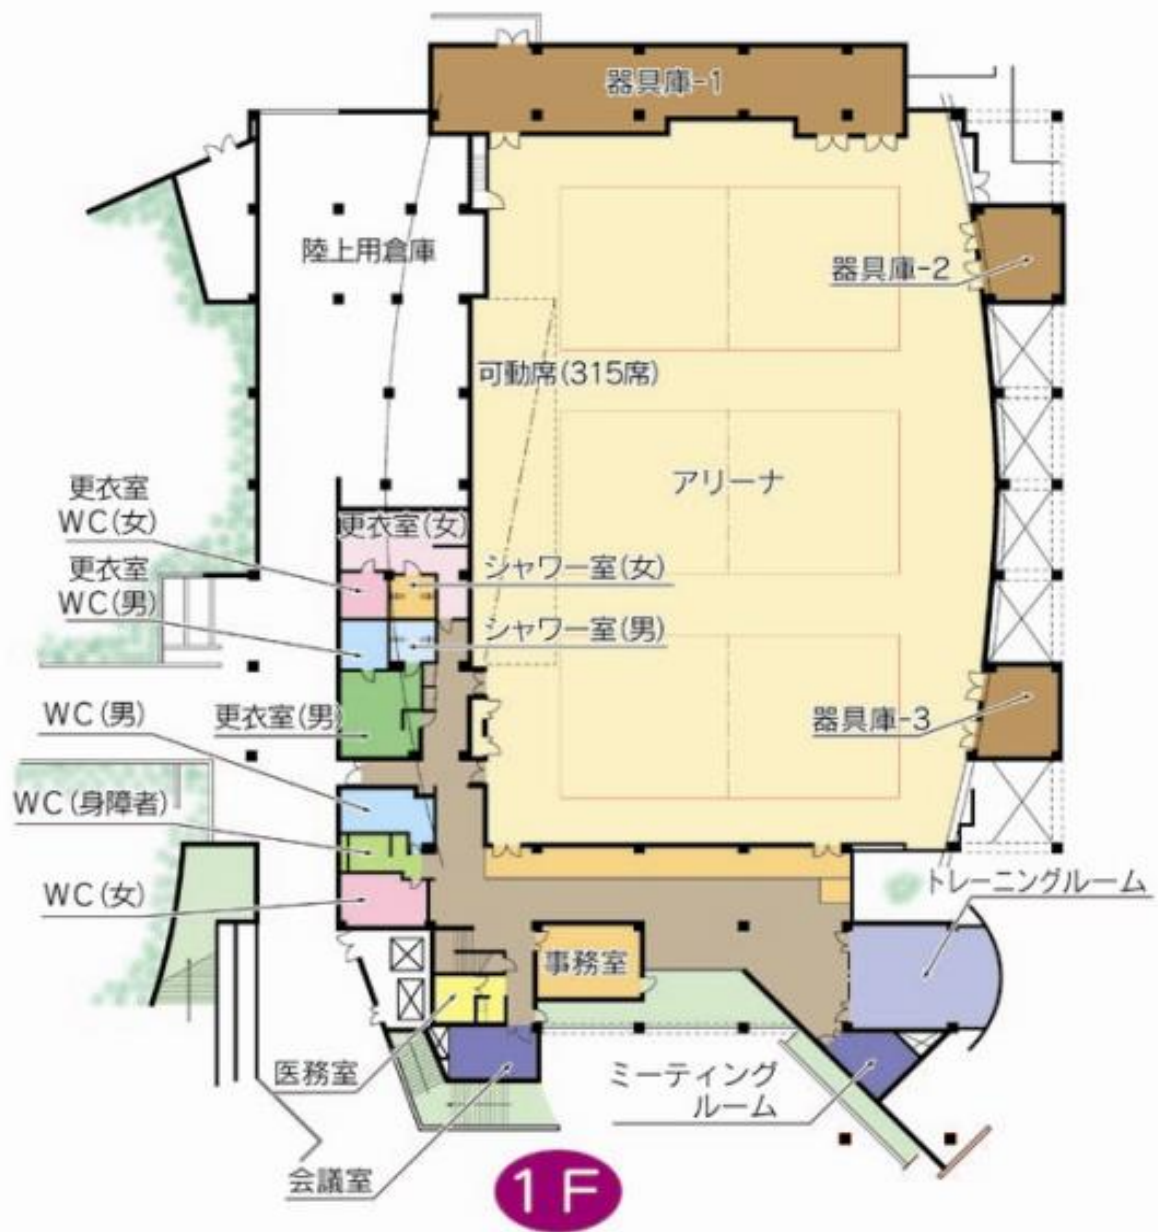

施設平面図

資料 2

周防大島町陸上競技場

周防大島町総合体育館

周防大島町総合体育館