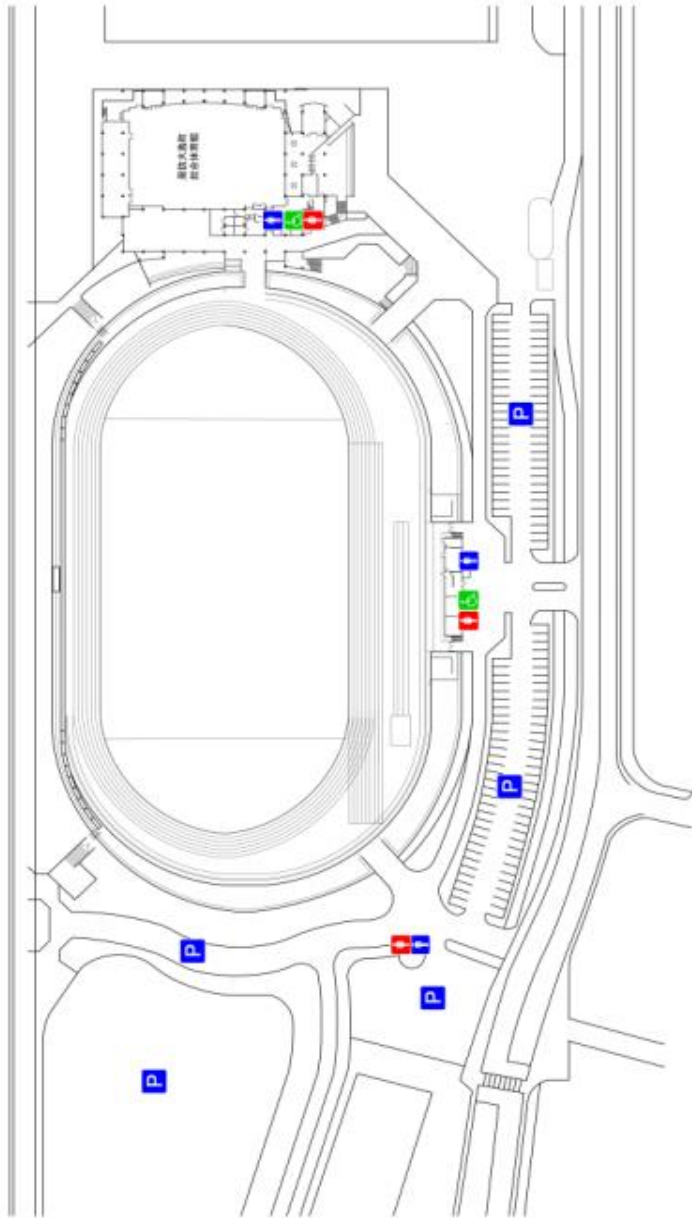

施設平面図

資料 2

周防大島町陸上競技場

周防大島町総合体育館

周防大島町総合体育館