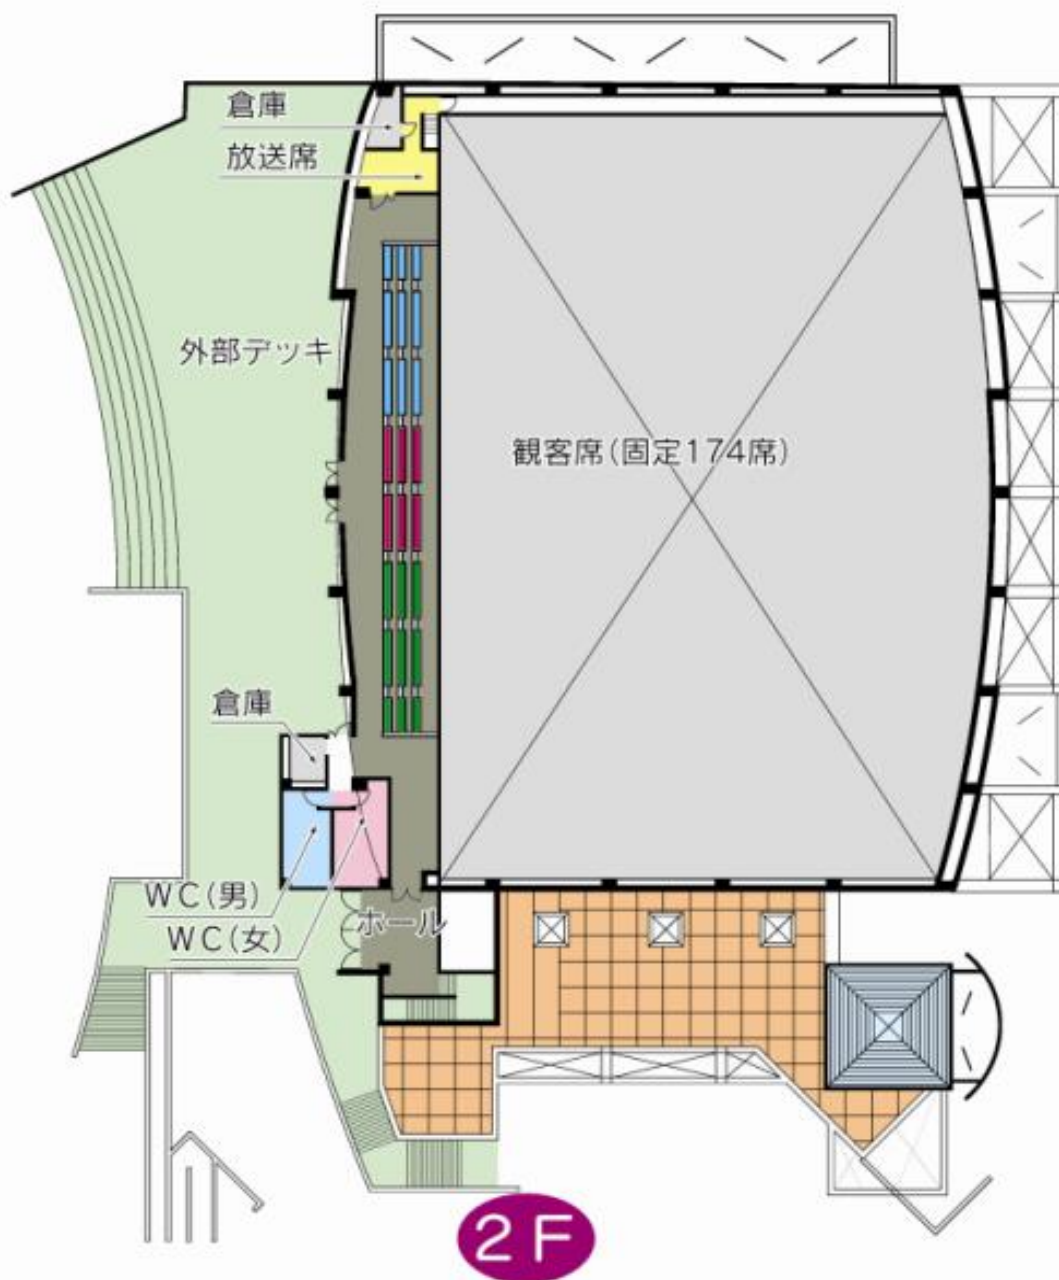

施設平面図

資料 2

周防大島町陸上競技場

周防大島町総合体育館

周防大島町総合体育館