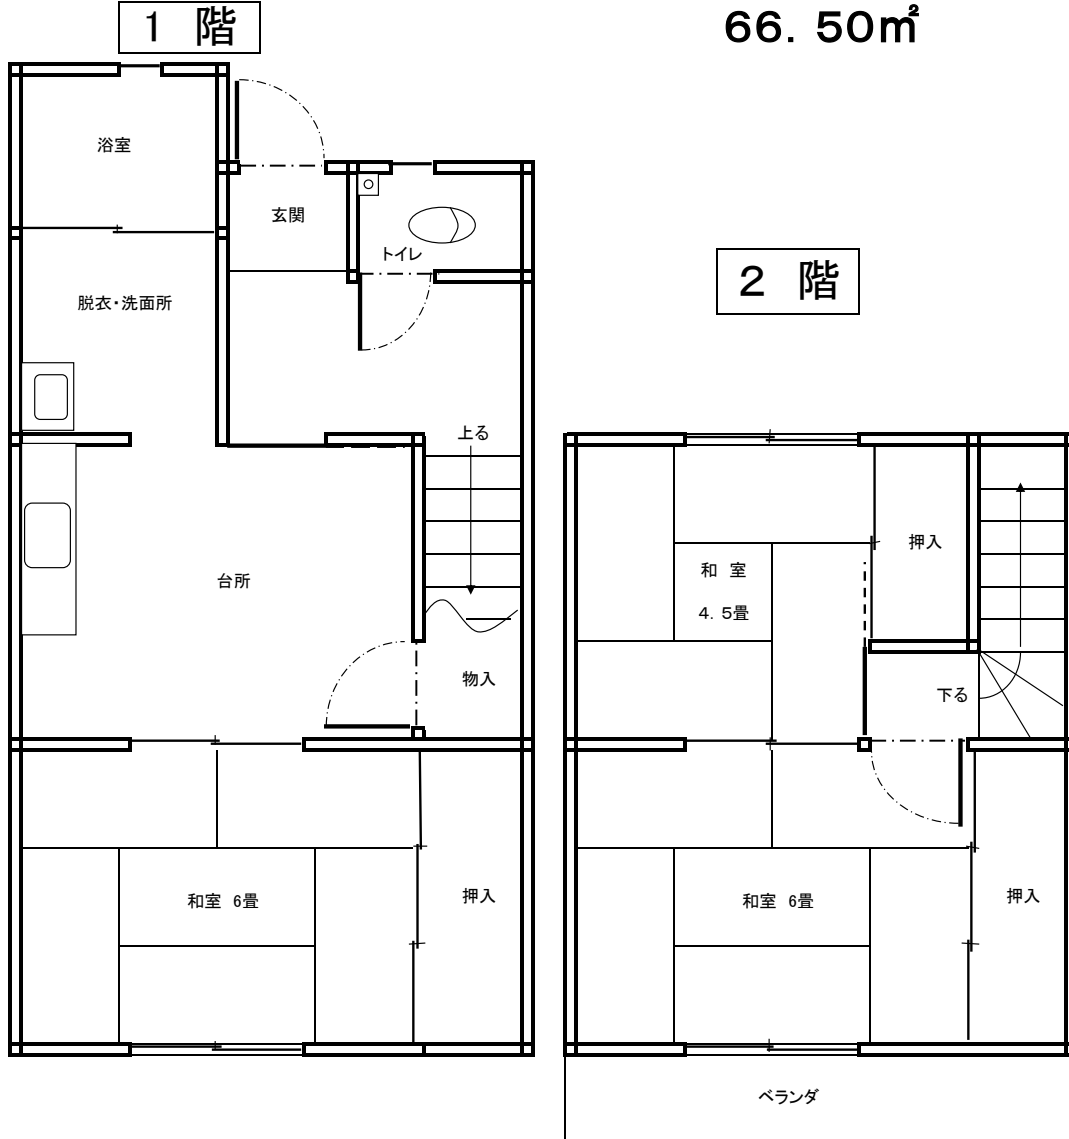

久賀地区 向津原上住宅 1号 間取り図

周防大島町大字久賀2544番地1 昭和56年建築

66.50㎡

(注)

1. 浴槽、給湯器等は入居者の負担で取り付けてください。
2. 網戸は、前の入居者が置いていったものです。修繕してお使いください。また、網戸のない場合は入居者で取り付けてください。
3. トイレは汲み取り式です。
4. テレビアンテナ設置及び配線は、入居者で行ってください。退去時には取り外してください。
5. 退去時には、畳の表替え・襖の張替えを入居者の負担でしていただきます。また、入居者が住宅を改造している場合には、元に戻していただきます。