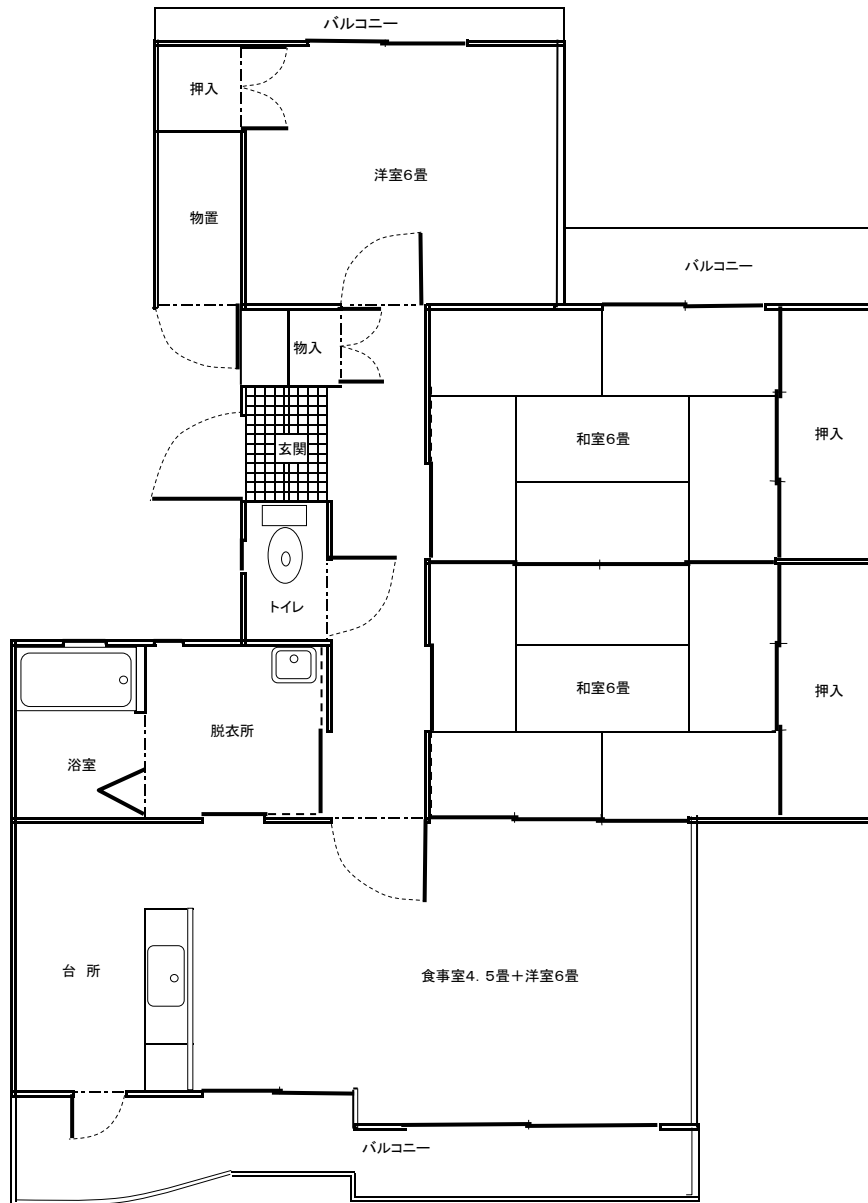

特定公共賃貸住宅 橘地区 おれんじヒルズ B棟 202間取り図 (左右逆になります。)

周防大島町大字西安下庄568番地1 平成8年度建築 94.00㎡

(注)

1. トイレは水洗です。浴槽・給湯器は備え付けがあります。
2. 網戸は、前の入居者が置いていったものです。修繕してお使いください。
また、網戸がない場合は入居者の負担で取り付けてください。
3. 退去時には、入居者の負担で畳の表替え、襖の張替えをしていただきます。
また、入居者が住宅を改造している場合は、元に戻していただきます。