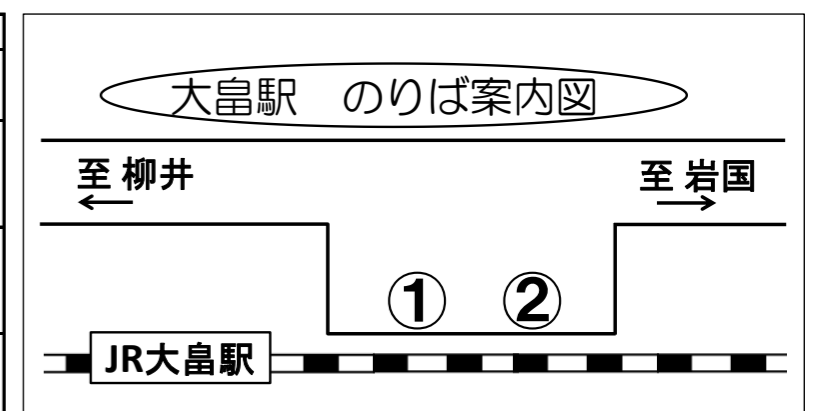

町立橋医院前	6:35	7:05	8:55	9:50	11:30	12:49	14:45	15:28	16:05	17:05	19:21
橋庁舎前	6:35	7:05	8:55	9:50	11:30	12:49	14:45	15:28	16:05	17:05	19:21
安西	6:39	7:09	8:59	9:54	11:34	12:53	14:49	15:32	16:09	17:09	19:25
西安下庄	6:40	7:10	9:00	9:55	11:35	12:54	14:50	15:33	16:10	17:10	19:26
周防大泊	6:43	7:13	9:03	9:58	11:38	12:57	14:53	15:36	16:13	17:13	19:29
秋	6:46	7:16	9:06	10:01	11:41	13:00	14:56	15:39	16:16	17:16	19:32
東家房	6:49	7:19	9:09	10:04	11:44	13:03	14:59	15:42	16:19	17:19	19:35
出井	6:52	7:22	9:12	10:07	11:47	13:06	15:02	15:45	16:22	17:22	19:38
津海木	6:54	7:24	9:14	10:09	11:49	13:08	15:04	15:47	16:24	17:24	19:40
沖浦	6:56	7:26	9:16	10:11	11:51	13:10	15:06	15:49	16:26	17:26	19:42
横見	6:58	7:28	9:18	10:13	11:53	13:12	15:08	15:51	16:28	17:28	19:44
日見	7:00	7:30	9:20	10:15	11:55	13:14	15:10	15:53	16:30	17:30	19:46
周防志佐	7:04	7:34	9:24	10:19	11:59	13:18	15:14	15:57	16:34	17:34	19:50
開作港	7:08	7:38	9:28	10:23	12:03	13:22	15:18	16:01	16:38	17:38	19:54
水車	7:09	7:39	9:29	10:24	12:04	13:23	15:19	16:02	16:39	17:39	19:55
大島庁舎前	7:12	7:42	9:32	10:27	12:07	13:26	15:22	16:05	16:42	17:42	19:58
屋代口	7:14	7:44	9:34	10:29	12:09	13:28	15:24	16:07	16:44	17:44	20:00
大島宮の下	7:16	7:46	9:36	10:31	12:11	13:30	15:26	16:09	16:46	17:46	20:02
大島商船高専	7:17	7:47	9:37	10:32	12:12	13:31	15:27	16:10	16:47	17:47	20:03
小松港	7:20	7:50	9:40	10:35	12:15	13:34	15:30	16:13	16:50	17:50	20:06
東瀬戸	7:22	7:52	9:42	10:37	12:17	13:36	15:32	16:15	16:52	17:52	20:08
大島駅	7:28	7:58	9:48	10:43	12:23	13:42	15:38	16:21	16:58	17:58	20:14

- ①(久賀経由)町立橋医院 行、周防平野 行
- ②(沖浦経由)町立橋医院 行

《お問い合わせ先》
防長交通(株)平生営業所
☎ 0820-56-5100