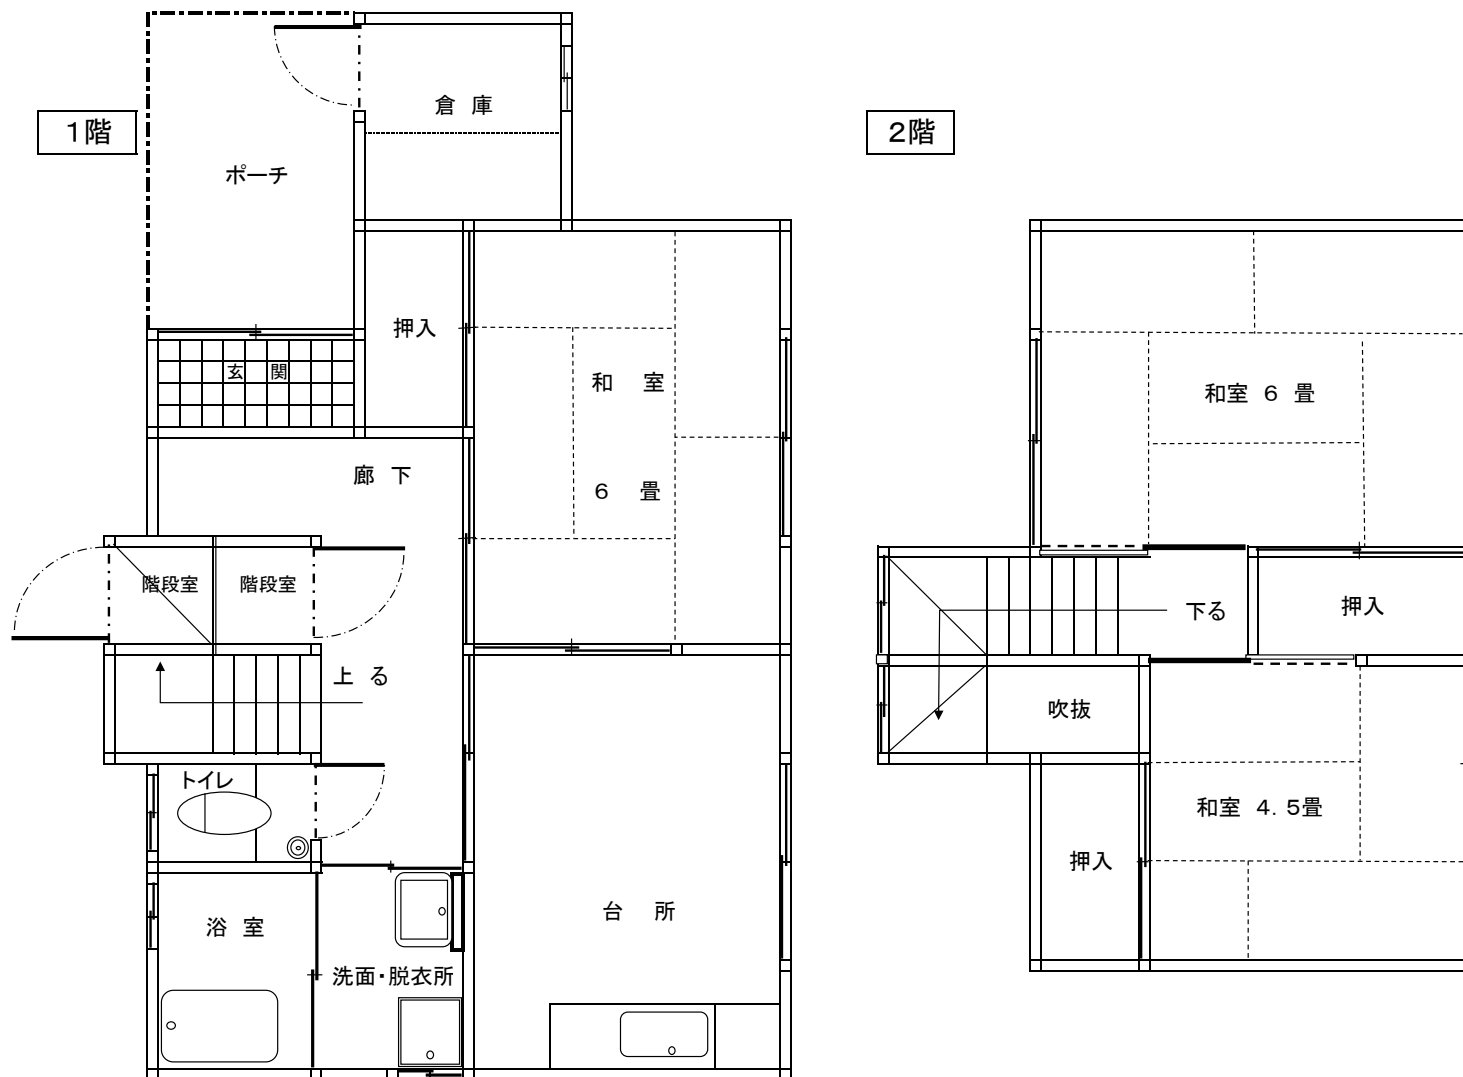

## 向津原上住宅 18号 間取図

周防大島町大字久賀2531番地 昭和62年建築 63.10㎡

(注)

1. トイレは汲取りです。浴槽・給湯器は備え付けがあります。
2. 網戸・テレビアンテナ及び配線は、入居者の負担で設置してください。
3. 網戸が今ある場合は、前の入居者が置いていったものです。修繕してお使いください。
4. 退去時には、入居者の負担で畳の表替え・襖の張替えをしていただきます。また、入居者が改造している場合は、元に戻していただきます。