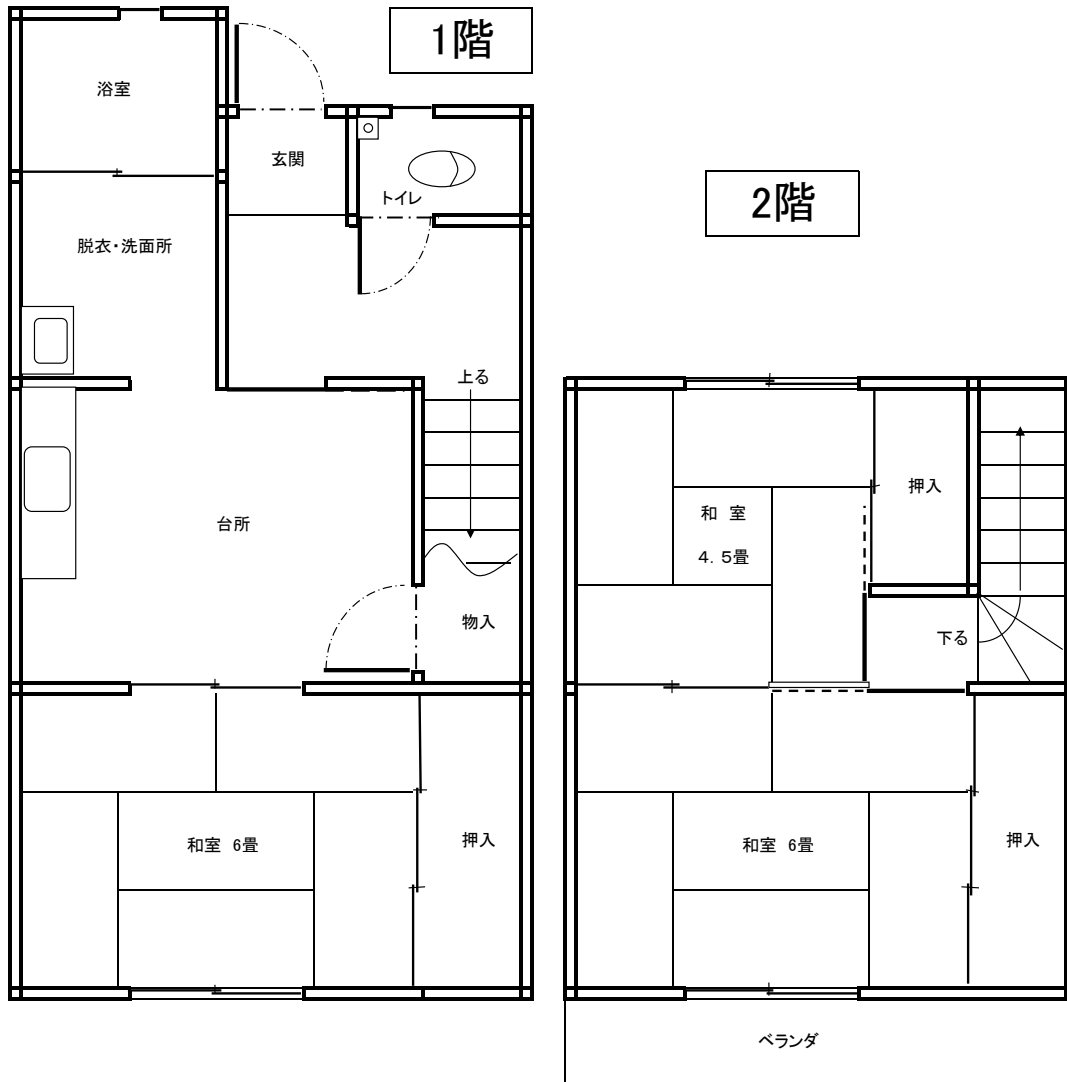

## 東和地区 西方住宅 6号 間取り図

昭和57年建築

場所: 周防大島町大字西方1951番地2

(注)

1. 浴槽、給湯器等は入居者の負担で設置してください。
2. 網戸は、前の入居者が置いていったものです。修繕してお使いください。  
また、網戸のない場合は入居者で取り付けてください。
3. トイレは汲み取り式です。
4. テレビアンテナ設置及び配線は、入居者で行ってください。退去時には取り外してください。
5. 退去時には、畳の表替え・襖の張替えを入居者の負担でしていただきます。  
また、入居者が住宅を改造している場合には、元に戻していただきます。