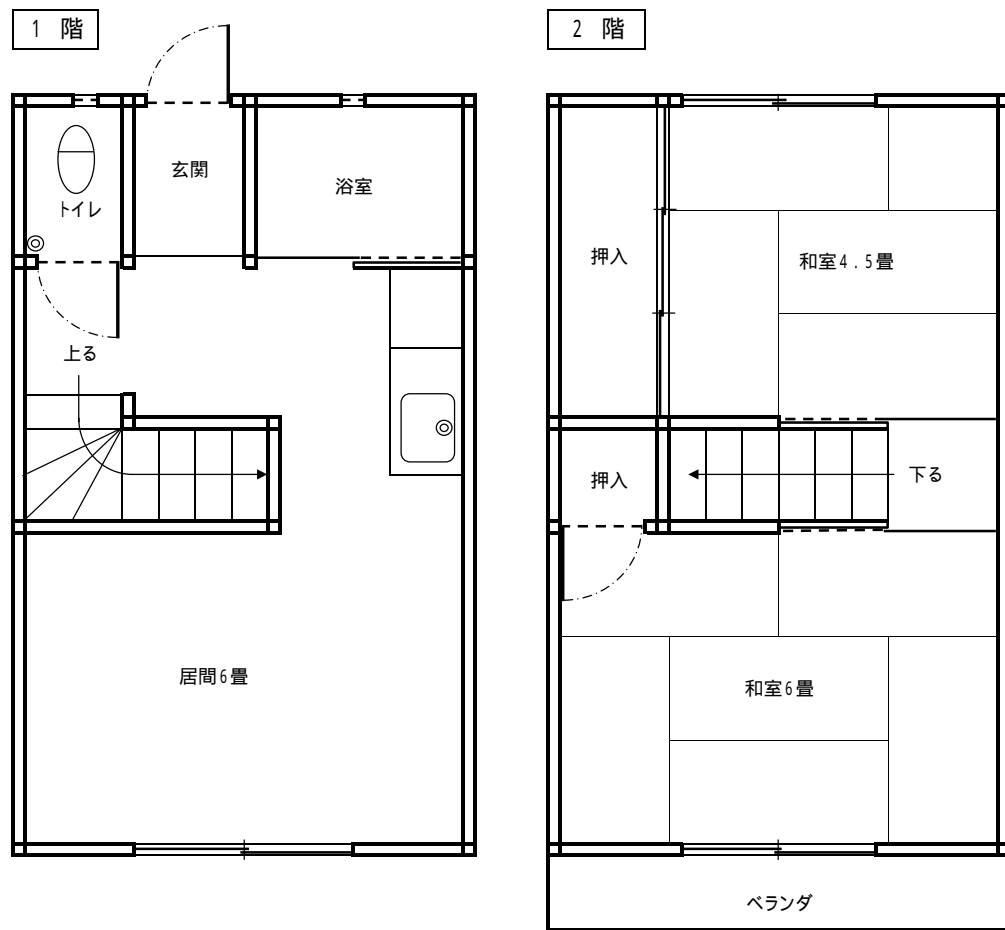

久賀地区 山下浜住宅 18号 間取り図(左右逆になります)

周防大島町大字椋野138番地1 昭和50年建築 53.80㎡

(注)

1. 浴槽は設置してありますが、給湯器は入居者の負担で取り付けください。
2. トイレは汲み取り式です。
3. 網戸は入居者が設置してください。既にある場合は前の入居者が置いて行ったものです。修繕してお使いください。
4. テレビアンテナ及び配線は、入居者で行ってください。
5. 退去時には、入居者の負担で畳の表替え・襖の張替えをしていただきます。
また、入居者が住宅を改造している場合は、元に戻していただきます。