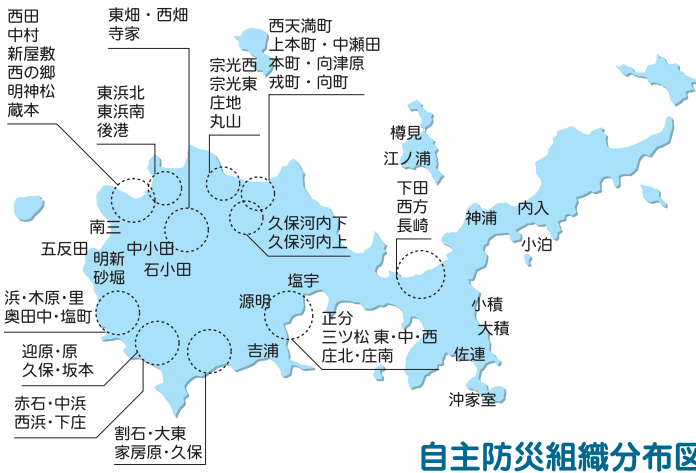

防災コーナー

防災対策特別委員会

委員長 尾元 武

◆リーダーの必要性

皆さんの地域では、自主防災組織は結成されたでしょうか。

現在、55の自主防災組織が町の認定を受け、結成率は加入世帯で32%とあと一歩意識向上が望まれるとあります。

しかし、委員会での報告では、結成されていない地域や自治会が防災・減災に関心がない訳ではなく、消防団を中心に訓練も行っているし、独居の高齢者等緊急時の要援護者の把握も行っている地域もあります。

言うなれば今の自治会の在り方が自主防災組織と理解しているようです。実に模範的自治会と敬意を表するところですが、ここで一息。

昨今の異常気象がもたらす台風の大型化や竜巻・局地的ゲリラ豪雨等、その被害状況は目を見張るばかりで、いつ被災してもおかしくない状況です。今一度、防災・

自主防災組織分布図

減災についてより深く見つめ直す時がきています。わが身を守るすべを身につけ生活の中に防災を取り入れるべく自主防災組織の結成に臨もうではありませんか。

その為には、やはりリーダーの存在が必要不可欠です。縁ある地域の皆さんの為に感謝と喜びを持って汗が流せることは実に有り難いことです。今こそ、人と人の結び目がほどこせることのないよう、お互いが支え合える「共助」のパワーを発揮したいものです。

議員派遣

【東京久賀倶楽部】

・目的

会員との情報交換・交流を通して親睦を深めることにより、ふるさと大島の発展に寄与する。

・期 日 1月16日(土)

・派遣議員 平川敏郎

吉田芳春

「地域資源を活用した人口定住の促進」に向けて調査・研究する。

・派遣場所

大分県宇佐市・豊後高田市

・期 日 1月19・20日

・派遣議員

委員長

副委員長

委員