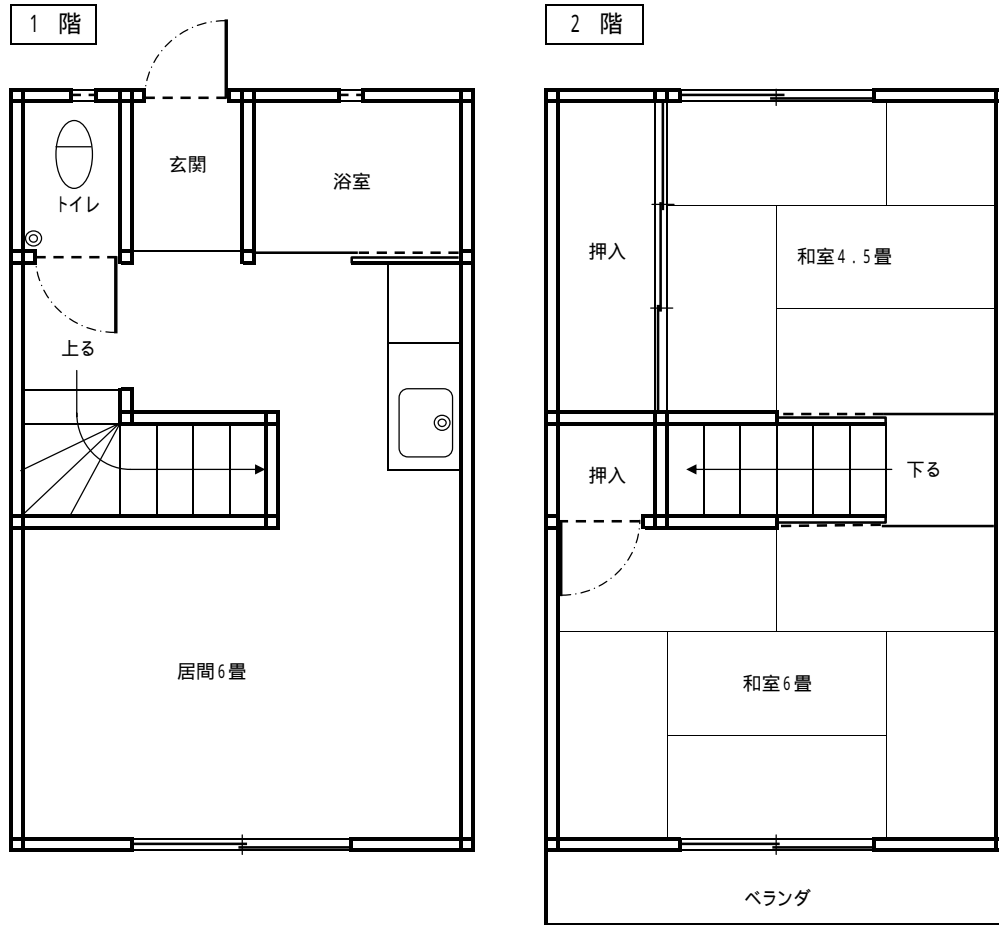

久賀地区 山下浜住宅 18号 間取り図(左右逆になります)

周防大島町大字椋野138番地1 昭和50年建築 53.80㎡

(注)

1. 浴槽は設置してありますが、給湯器は入居者の負担で取り付けてください。
2. トイレは汲み取り式です。
3. 網戸は入居者が設置してください。既にある場合は前の入居者が置いて行ったものです。修繕してお使いください。
4. テレビアンテナ及び配線は、入居者で行ってください。
5. 退去時には、入居者の負担で畳の表替え・襖の張替えをしていただきます。
また、入居者が住宅を改造している場合は、元に戻していただきます。