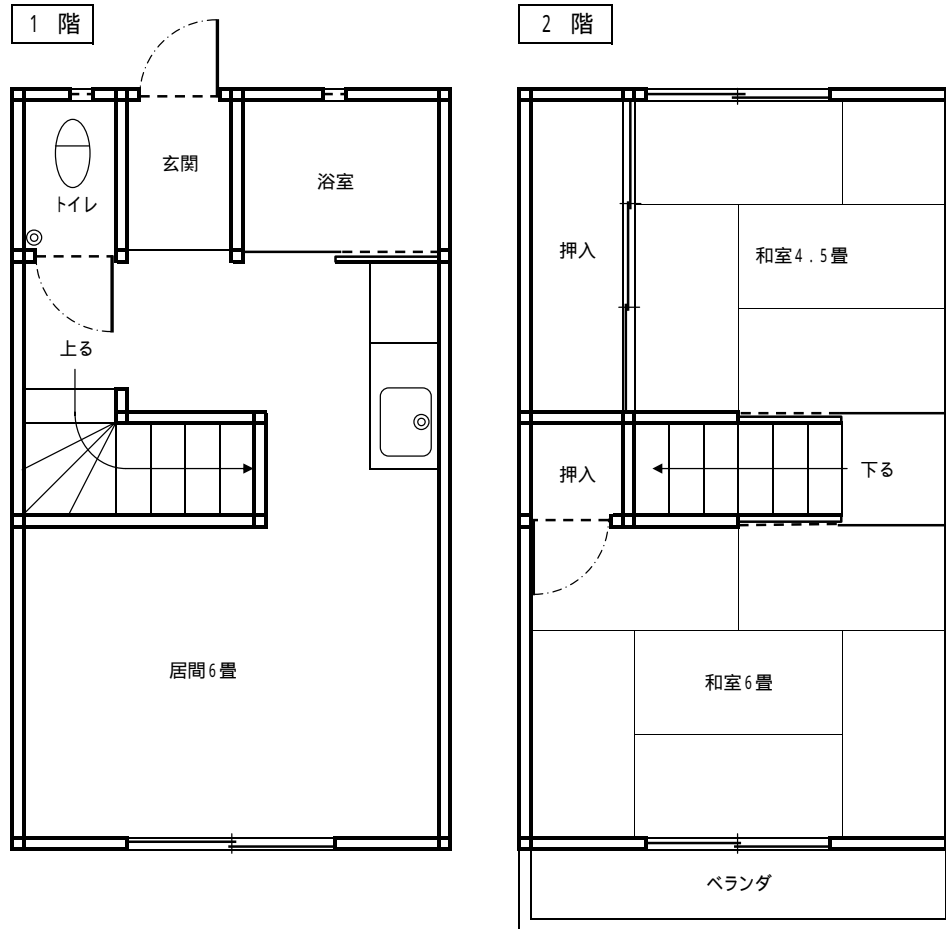

久賀地区 山下浜住宅 18号 間取り図(左右逆になります)

周防大島町大字椋野138番地1 昭和50年建築 53.80㎡

(注)

1. 浴槽は設置してありますが、給湯器は入居者の負担で取り付けてください。
2. トイレは汲み取り式です。
3. 網戸は入居者が設置してください。既にある場合は前の入居者が置いて行ったものです。修繕してお使いください。
4. テレビアンテナ及び配線は、入居者で行ってください。
5. 退去時には、入居者の負担で畳の表替え・襖の張替えをしていただきます。
また、入居者が住宅を改造している場合は、元に戻していただきます。