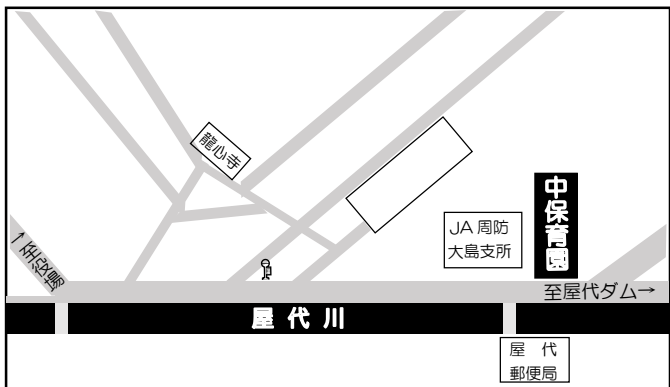

3 中保育園

【保育園の概況】

◆場所 周防大島町大字東屋代 6-1

TEL(0820)74-3853

◆入所定員 20名

◆開所している時間

月曜～金曜:午前7時30分～午後6時30分

土曜:午前8時00分～午後5時00分

〈休園日〉日曜、祝日、その他

【1日の過ごし方】

7:30	登園開始・挨拶・所持品整理・自由遊び
8:00	順次登園・自由遊び
9:00	おやつ (3歳未満) 朝の体操・日課・クラス保育・散歩など
11:30	昼食・歯みがき (3歳未満)
11:45	昼食準備・昼食・歯みがき (3歳以上)
12:00	午睡準備・着替え (3歳未満)
12:30	午睡 (3歳未満)
12:45	午睡準備・着替え (3歳以上)
13:00	午睡 (3歳以上) 5歳児は午睡なし、夏期まで仮眠あり
14:30	起床
15:00	おやつ・歯みがき
15:30	降園準備・帰りの会
16:00	自由遊び・降園
17:00～	延長保育・特別保育