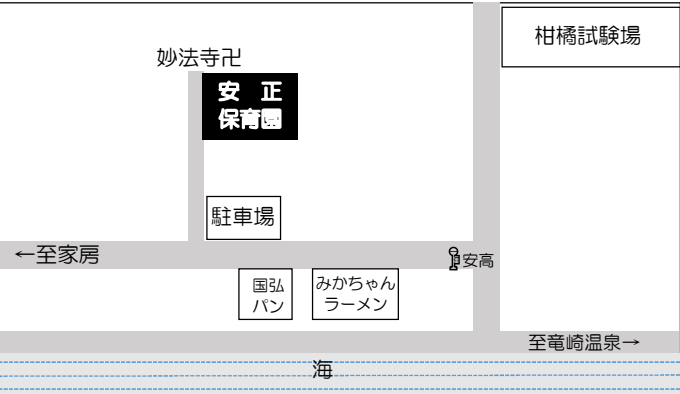

9 安正保育園

【保育園の概況】

- ◆場所 周防大島町大字東安下庄 1556 番地
  TEL (0820)77-0665
- ◆入所定員 20 名
- ◆開所している時間
  平日・土曜:午前 7 時 30 分～午後 6 時
  延長保育:午後 6 時～午後 7 時
  〈休園日〉日曜、祝日、お盆、年末年始

【1日の過ごし方】

7:30	登園・持ち物整理確認・自由遊び
9:15	手洗い・おやつ (3 歳未満)
9:30	朝のお集まり・朝礼・体操
10:00	組別設定保育
11:15	昼食準備・手洗い
11:30	昼食・歯みがき・フッ素洗口
12:15	自由遊び・午睡 (3 歳未満)
13:30	絵本読み聞かせ・集団遊び
14:00	組別設定保育
15:00	片づけ・手洗い・おやつ
15:30	お話し・帰りの歌
16:00	降園準備・自由遊び
17:00	降園
18:00～	延長保育

* * * * *