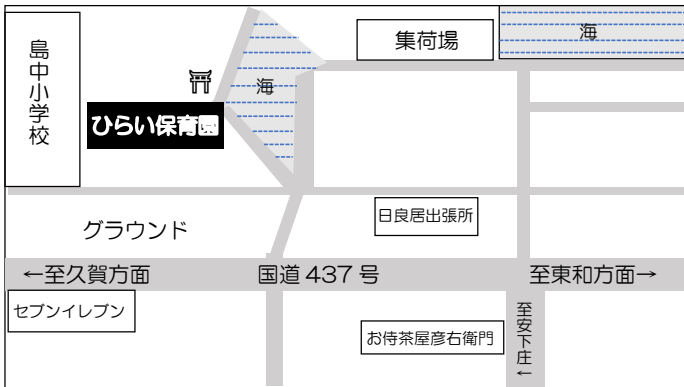

8 ひらい保育園

【保育園の概況】

◆場 所 周防大島町大字土居 10830-7
TEL(0820)73-0549(FAX 兼)

◆入所定員 30名

◆開所している時間

平日・土曜:午前 7 時 30 分～午後 7 時
(延長保育:午後 6 時 30 分～午後 7 時)
〈休園日〉 日曜、祝日、年末年始、年度始め 他

【1日の過ごし方】

7:30	登園
8:30	戸外遊び
9:00	片づけ・体操
9:20	おやつ (3歳未満)
10:00	朝の会
10:30	設定保育
11:30	手洗い・給食・歯みがき
12:30	個別保育・自由遊び・午睡
14:30	起床
14:45	片づけ・手洗い
15:00	おやつ・戸外遊び
16:00	お帰りの会・お話し等
16:30	降園・居残り保育・自由遊び
18:30～	延長保育