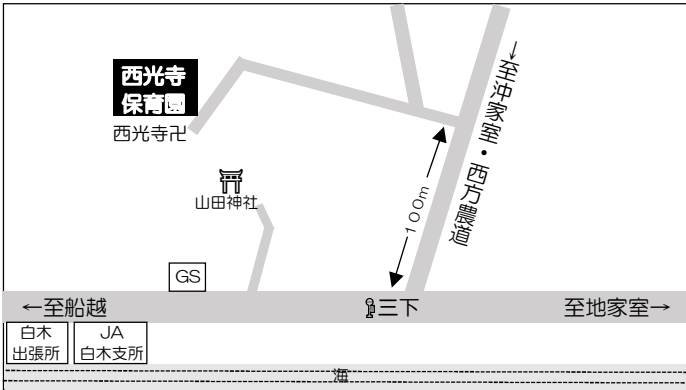

【保育園の概況】

◆場 所 周防大島町大字森 589  
TEL(0820)78-0124

◆入所定員 20名

◆開所している時間

平日・土曜:午前7時30分~午後6時

〈休園日〉日曜、祝日、年末年始、

夏休み(※保護者の同意があれば2日程度)

\* \* \* \* \*

# 7 西光寺保育園