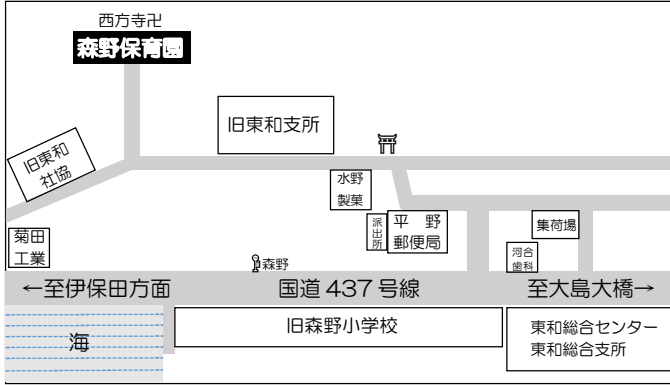

## 源空寺 保育園

### 【保育園の概況】

- ◆場所 周防大島町大字戸田 955  
TEL(0820)76-0024 76-0226  
FAX(0820)76-0081  源空寺保育園
- ◆入所定員 60名
- ◆開所している時間  
平日:午前7時～午後6時  
延長保育:午後6時～午後7時  
土曜:午前7時～午後1時30分  
土曜日延長保育:午後1時30分～午後5時30分  
〈休園日〉日曜、祝日、年度始め、夏、年未年始

### 【1日の過ごし方】

7:20	登園開始・挨拶・所持品整理・自由遊び
9:00	登園・健康観察・体操
9:30	朝礼
9:45	各クラスに移動 歌・リズム遊び・和太鼓
10:00	製作・絵画・学習・英語
11:30	昼食
13:00	歯みがき
13:30	自由遊び・体育
15:00	おやつ・紙芝居等
17:00	降園
18:00～	延長保育

6

森野保育園

【1日の過ごし方】

7:30	登園・一人一人の体調を見る 自由遊び・戸外遊び
9:00	グループ保育・混合保育
11:00	給食・自由遊び・歯みがき
12:30	室内片づけ・本読み・紙芝居
13:00	午睡
15:00	午後のおやつ 戸外遊び・室内遊び
16:30	片づけ・自由遊び 折り紙・お絵かき
17:00~	降園

【保育園の概況】

◆場 所 周防大島町大字森 589  
TEL(0820)78-0124

◆入所定員 20名

◆開所している時間

平日・土曜:午前7時30分~午後6時

〈休園日〉日曜、祝日、年末年始、

夏休み(※保護者の同意があれば2日程度)

\* \* \* \* \*