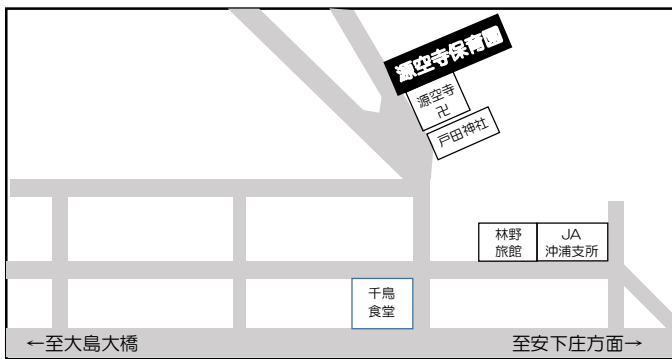

5

源空寺 保育園

【保育園の概況】

- ◆場所 周防大島町大字戸田 955
  TEL(0820)76-0024 76-0226
  FAX(0820)76-0081 源空寺保育園
- ◆入所定員 60名
- ◆開所している時間
  平日:午前7時～午後6時
  延長保育:午後6時～午後7時
  土曜:午前7時～午後1時30分
  土曜日延長保育:午後1時30分～午後5時30分
  〈休園日〉日曜、祝日、年度始め、夏、年未年始

【1日の過ごし方】

7:20	登園開始・挨拶・所持品整理・自由遊び
9:00	登園・健康観察・体操
9:30	朝礼
9:45	各クラスに移動 歌・リズム遊び・和太鼓
10:00	製作・絵画・学習・英語
11:30	昼食
13:00	歯みがき
13:30	自由遊び・体育
15:00	おやつ・紙芝居等
17:00	降園
18:00～	延長保育