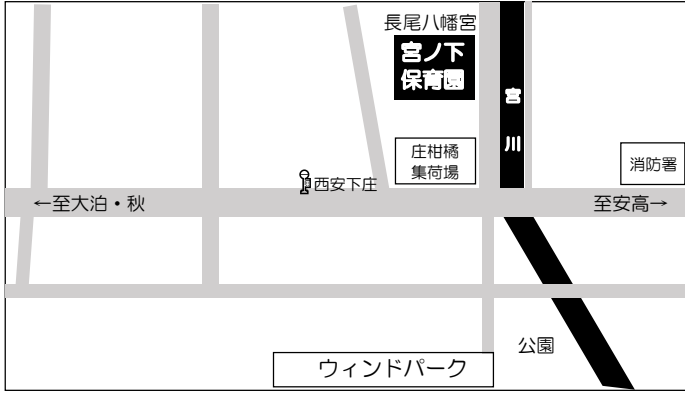

# 9 安正保育園

## 【保育園の概況】

- ◆場所 周防大島町大字東安下庄 1556 番地  
TEL (0820)77-0665
- ◆入所定員 20 名
- ◆開所している時間  
平日・土曜:午前 7 時 30 分～午後 6 時  
延長保育:午後 6 時～午後 7 時  
〈休園日〉日曜、祝日、お盆、年末年始

# 10 宮ノ下保育園