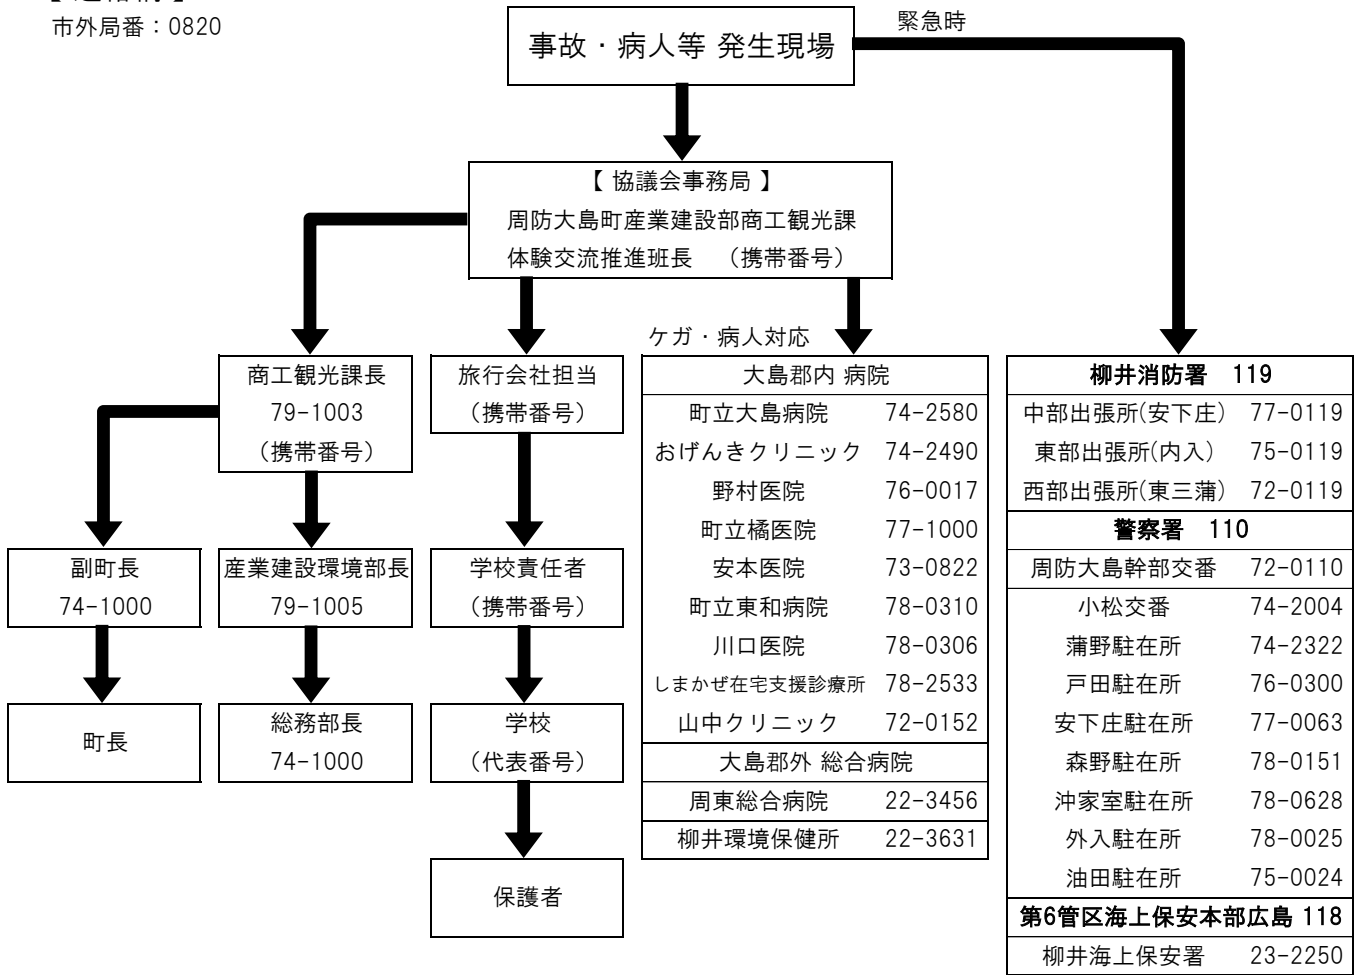

# 緊急連絡体制

## 【連絡網】

市外局番：0820

## 【行動フロー図】