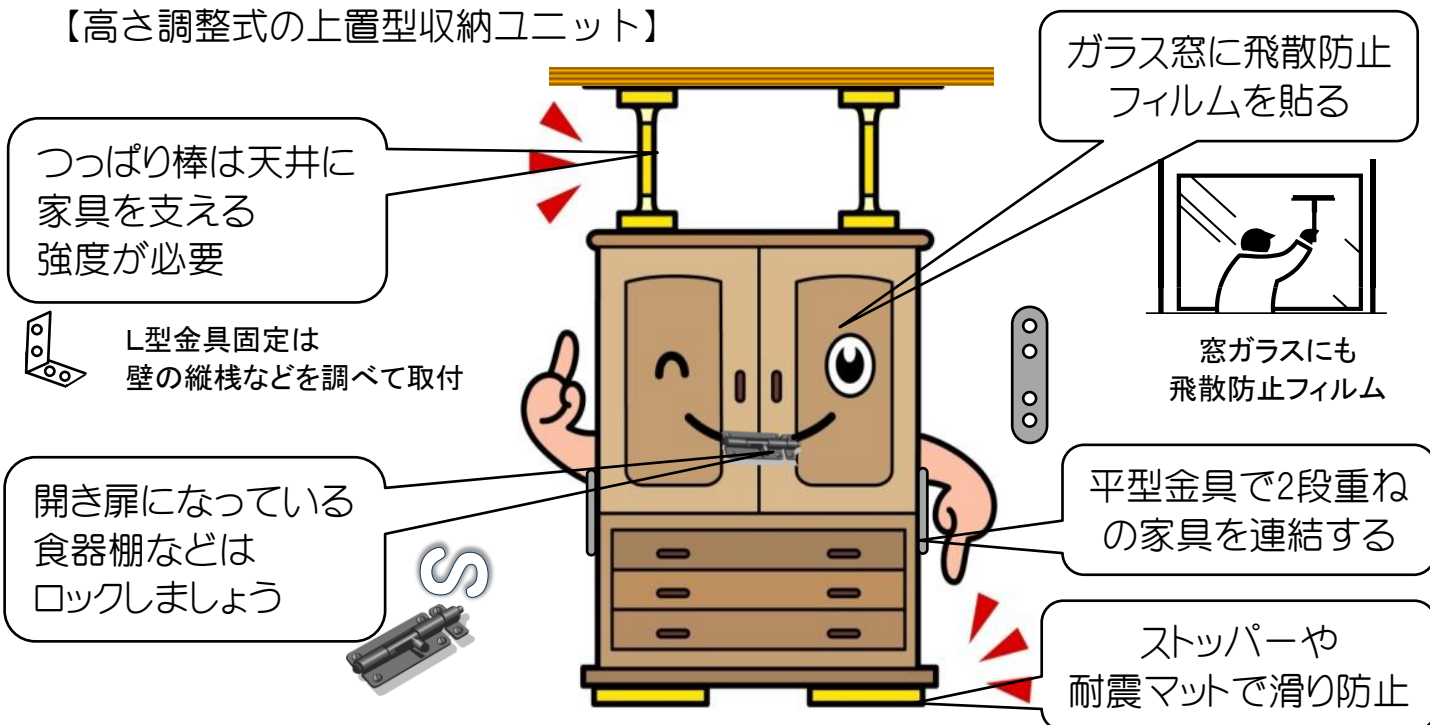

山口県大島防災センターだより

山口県大島防災センター 〒742-2301 山口県大島郡周防大島町大字久賀5066-5 TEL0820-79-1133

第26号
平成26年3月

東日本大震災から、三年が経過しました。
今一度、日頃の防災対策を再確認して災害に備えましょう。

家具の転倒防止について

①安全空間を確保する

寝室や幼児・高齢者のいる部屋にはなるべく家具を置かない。
部屋の出入り口付近や廊下、階段等に物を置かない。
地震時の出火を防ぐため、火気の周辺に家具を置かない。
家具の上にガラス製品等壊れやすい物を置かない。

②家具の正しい設置・使用を行う

じゅうたんや畳の上の家具は倒れやすいので、背の高い家具を置かない。
重い物を下の方に収納し、倒れにくくする。
前のめりにならないよう、後ろにもたれ気味に置く。

③転倒防止器具等で固定する

壁にL型金具等で固定する。（壁の内側を調べて縦桟などを確認）
壁や床に直接固定できない場合、2種類以上の器具で上下から固定する。
【つっぱり棒、ストッパー式または耐震マット式】
上下が分割している家具は必ず金具で連結する。【金具連結器具】
壁への固定が困難な場合、天井との隙間を埋める。
【高さ調整式の上置型収納ユニット】

避難時はブレーカーや電源を切りましょう

住居などから避難するときはブレーカーや電気製品の電源を切りましょう。アイロンや電気ストーブなどの電源が入ったままになっていると、電気が復旧した時に火災の原因となる可能性があるためです。

来館者紹介

11月、12月、1月、2月 見学団体

下関老人クラブ連合会豊浦支部
山口市徳地八坂地区自治会連絡協議会
岩国市由宇地区自治会連合会
岩国市由宇町善行寺
福山市北防火協会
山口市徳佐喜楽会
岩国市米川長寿会
柳井市小田小学校3・4年生
アフター5インくだまつ
光市室積老人クラブ
兵庫県福崎町議会議員
長門市油谷地区連絡協議会
長門市日置地区連絡協議会
下松市議会議員OB会
周南市明社の会
周南市遠石地区自主防災連絡会
徳島県阿波市消防団