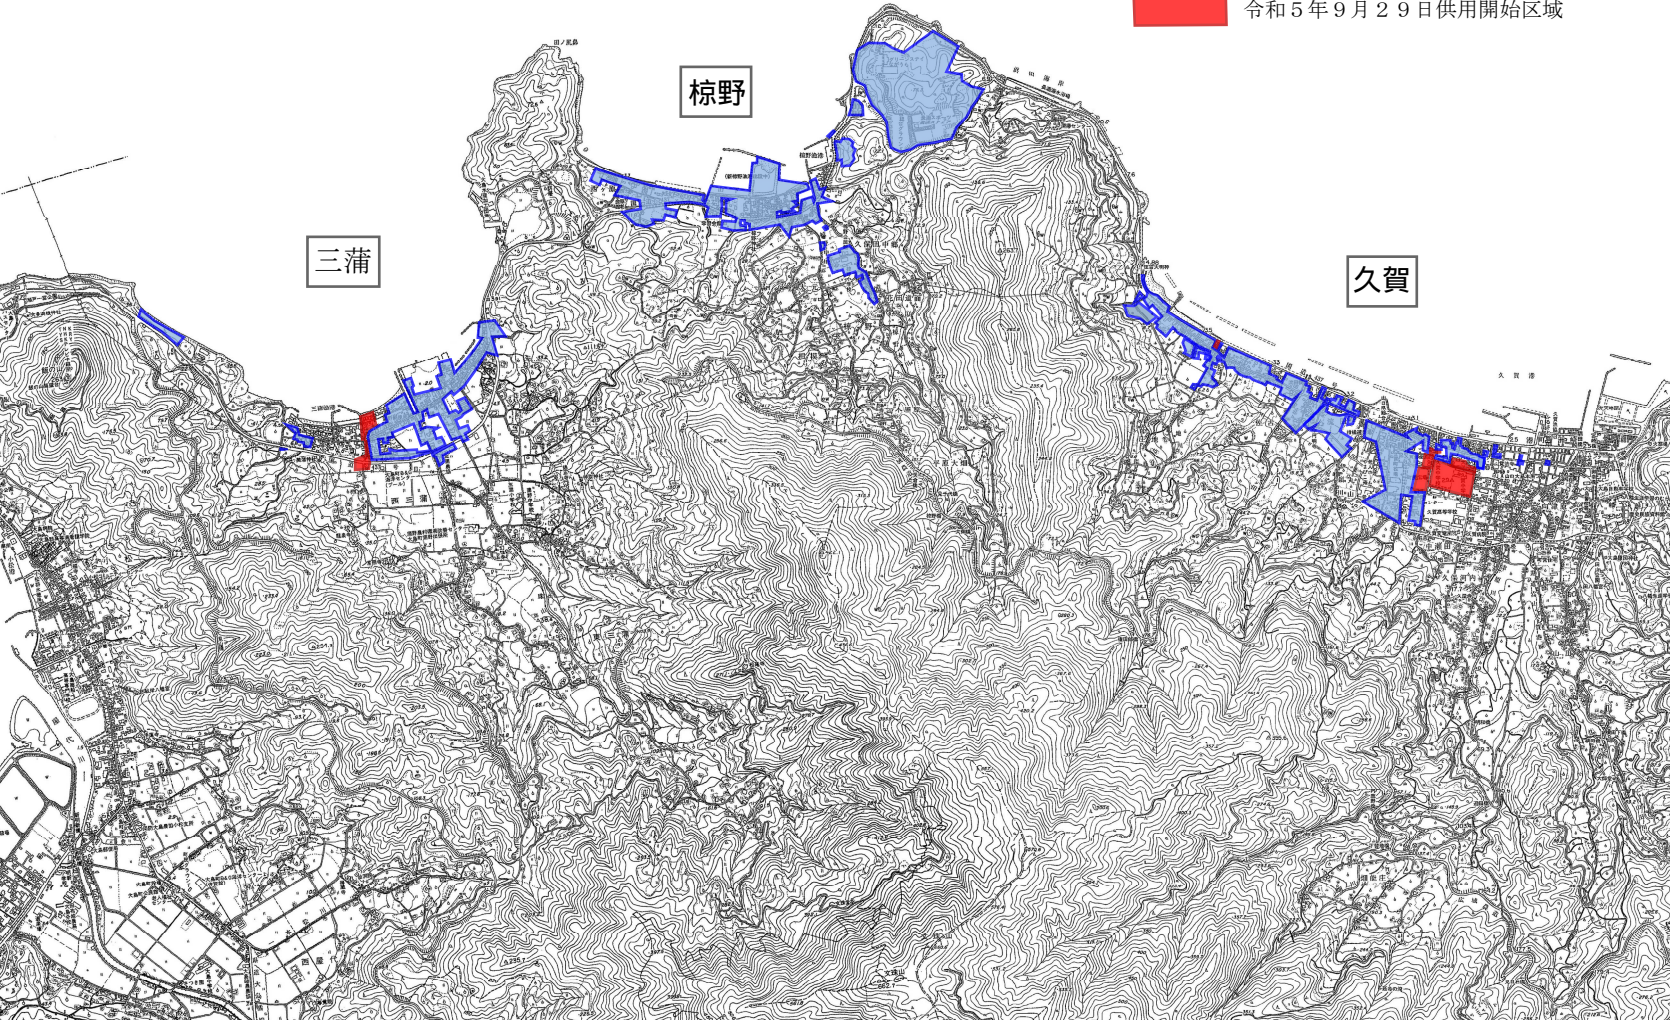

供用開始済区域

令和5年9月29日供用開始区域

三浦

棕野

久賀