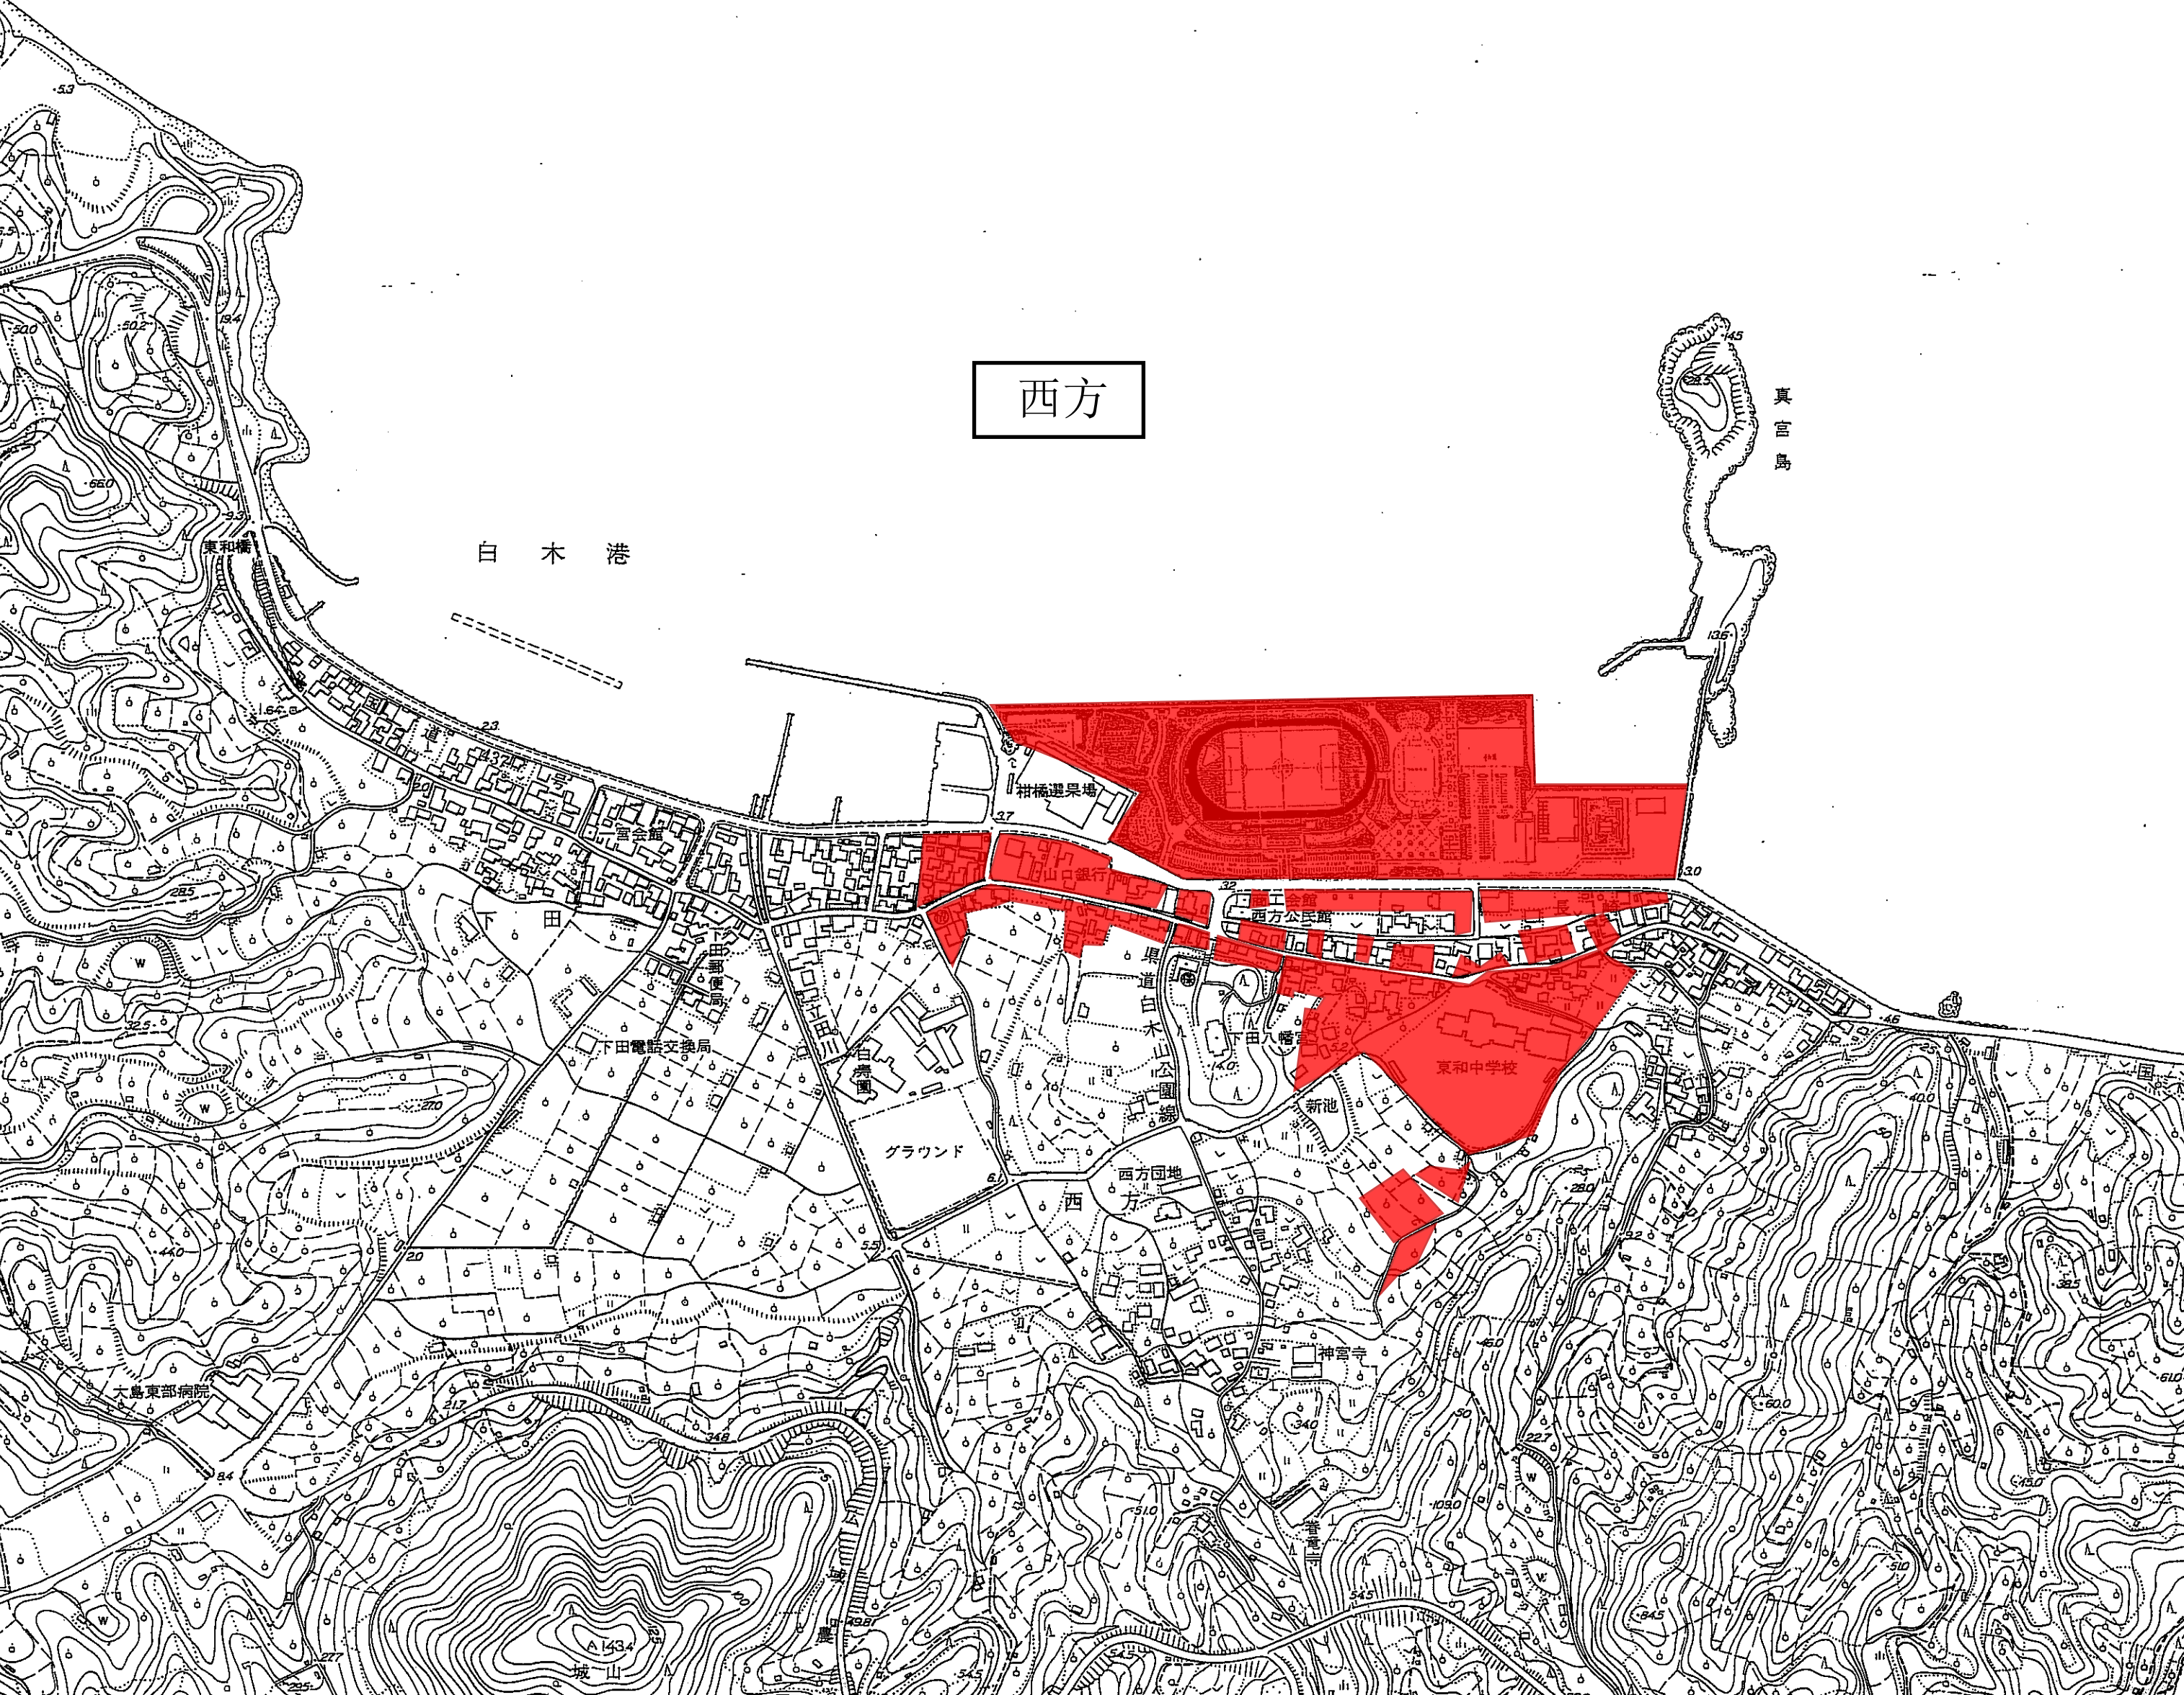

西方

白木港

真宮島

西方

柑橋選果場

西方公民館

東和中学校

西方回地

グラウンド

東道白木山公園

下田電話交換局

大島東部病院

城山

神宮寺

新池