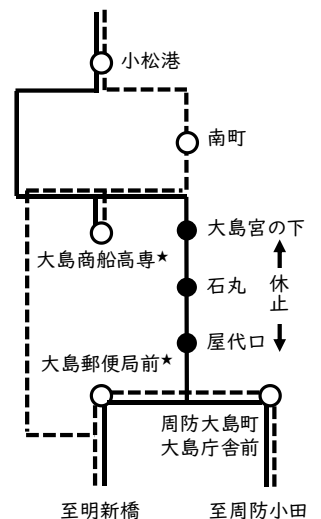

毎日		大島→棟畑						
JR 電車着時刻	上り	7:35	9:00	10:01	12:55	14:55	16:36	18:06
	下り	7:45	9:13	10:11	13:11	15:03	16:33	18:10
大島駅 奥畑線乗合タクシーのりば		8:00	9:30	10:56	13:30	15:18	16:50	18:27
東瀬戸		8:05	9:35	11:01	13:35	15:23	16:55	18:32
大島瀬戸		8:06	9:36	11:02	13:36	15:24	16:56	18:33
小松港	東瀬戸→屋代口までは、半クローズ制のため下車できません。※乗車はできます	8:08	9:38	11:04	13:38	15:26	16:58	18:35
南町		8:10	9:40	11:06	13:40	15:28	17:00	18:37
大島宮の下		下水道工事期間中「大島宮の下」「石丸」「屋代口」停留所は休止します						
石丸								
屋代口								
周防大島町大島庁舎前		8:15	9:45	11:11	13:45	15:33	17:05	18:42
周防小田		8:17	9:47	11:13	13:47	15:35	17:07	18:44
屋代橋		8:18	9:48	11:14	13:48	15:36	17:08	18:45
砂田		8:19	9:49	11:15	13:49	15:37	17:09	18:46
周防屋代		8:20	9:50	11:16	13:50	15:38	17:10	18:47
郷の坪		8:21	9:51	11:17	13:51	15:39	17:11	18:48
神領		8:22	9:52	11:18	13:52	15:40	17:12	18:49
自光寺		8:24	9:54	11:20	13:54	15:42	17:14	18:51
檜木原		8:25	9:55	11:21	13:55	15:43	17:15	18:52
石原		8:26	9:56	11:22	13:56	15:44	17:16	18:53
奥畑		8:27	9:57	11:23	13:57	15:45	17:17	18:54
棟畑		8:28	9:58	11:24	13:58	15:46	17:18	18:55

水道工事による回運行

小松地区における水道工事の関係で、防長バス・奥畑線乗合タクシーの経路が変更になっていますので、ご注意ください。

- ●実施日
  2024年1月9日～
  工事終了まで
- ●休止する停留所
  大島宮の下、石丸、屋代口
- ●運行経路
  至大島駅

変更後 - - - - -
変更前 ————
休止するバス停 ●
防長バスのみ ★

～お問い合わせ先～
大島観光タクシー(株)
☎ 0820-74-3030