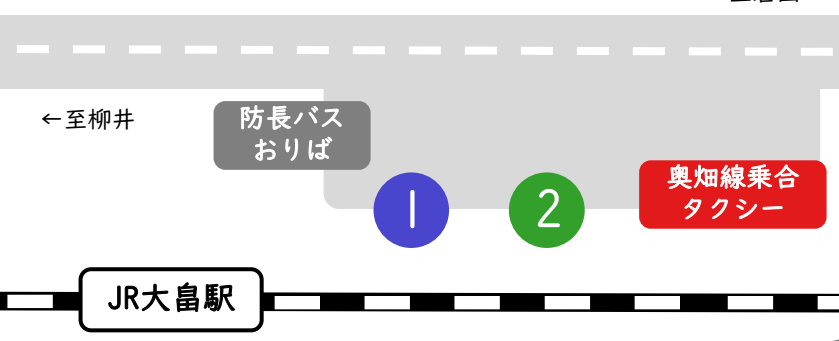

周防大島町 公共交通総合時刻表

周防大島町地域公共交通活性化協議会

2024（令和6）年3月16日現在

周防大島町 公共交通マップ

大島駅のりば

- ① 防長バス 大島本線 (周防久賀・町立橋医院前・周防平野)
- ② 防長バス 大島線 (小松港・沖浦・町立橋医院前)
- 奥畑線乗合タクシー

さくいん

—	防長バス 大島本線	P3~4
—	防長バス 大島線	P5~6
—	奥畑線乗合タクシー	P7
—	町営バス(一般混乗型)スクールバス 油田森野線	P8
—	町営バス(一般混乗型)スクールバス 白木線	P9~11
—	大島病院患者輸送バス	P12
—	橋医院患者輸送バス	P13
—	東和病院患者輸送バス	P14
- - -	航路	P15
- - -	タクシー・鉄道	P15