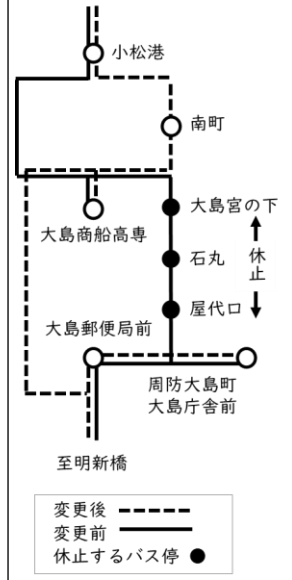

※主要なバス停の時刻のみ掲載しています。
 ※12/29～1/3は、土日祝ダイヤで運行します。
 (★印は12/29～1/3運休)

下水道工事による 回運行

小松地区における下水道工事の関係で、防長バスの経路が変更になっていますので、ご注意ください。

●実施日
 2024年1月9日～
 工事終了まで

●休止する停留所
 大島宮の下、石丸、
 屋代口

●運行経路
 至大島駅

平日(月~金)		町立橋医院前 → 沖浦 → 小松港 → 大島駅										
町立橋医院前		6:35	7:05	9:00	9:56	11:30	12:50	14:32	15:23	16:02	17:02	19:23
周防大島町橋庁舎前		6:35	7:05	9:00	9:56	11:30	12:50	14:32	15:23	16:02	17:02	19:23
安西		6:39	7:09	9:04	10:00	11:34	12:54	14:36	15:27	16:06	17:06	19:27
西安下庄		6:40	7:10	9:05	10:01	11:35	12:55	14:37	15:28	16:07	17:07	19:28
周防大泊		6:43	7:13	9:08	10:04	11:38	12:58	14:40	15:31	16:10	17:10	19:31
秋		6:46	7:16	9:11	10:07	11:41	13:01	14:43	15:34	16:13	17:13	19:34
東家房		6:49	7:19	9:14	10:10	11:44	13:04	14:46	15:37	16:16	17:16	19:37
出井		6:52	7:22	9:17	10:13	11:47	13:07	14:49	15:40	16:19	17:19	19:40
津海木		6:54	7:24	9:19	10:15	11:49	13:09	14:51	15:42	16:21	17:21	19:42
沖浦		6:56	7:26	9:21	10:17	11:51	13:11	14:53	15:44	16:23	17:23	19:44
横見		6:58	7:28	9:23	10:19	11:53	13:13	14:55	15:46	16:25	17:25	19:46
日見		7:00	7:30	9:25	10:21	11:55	13:15	14:57	15:48	16:27	17:27	19:48
周防志佐		7:04	7:34	9:29	10:25	11:59	13:19	15:01	15:52	16:31	17:31	19:52
開作港		7:08	7:38	9:33	10:29	12:03	13:23	15:05	15:56	16:35	17:35	19:56
水車		7:09	7:39	9:34	10:30	12:04	13:24	15:06	15:57	16:36	17:36	19:57
周防大島町大島庁舎前		7:12	7:42	9:37	10:33	12:07	13:27	15:09	16:00	16:39	17:39	20:00
～下水道工事期間中「屋代口」「石丸」「大島宮の下」停留所は休止します～												
大島商船高専		7:17	7:47	9:42	10:38	12:12	13:32	15:14	16:05	16:44	17:44	20:05
南町		7:17	7:47	9:42	10:38	12:12	13:32	15:14	16:05	16:44	17:44	20:05
小松港		7:20	7:50	9:45	10:41	12:15	13:35	15:17	16:08	16:47	17:47	20:08
東瀬戸		7:22	7:52	9:47	10:43	12:17	13:37	15:19	16:10	16:49	17:49	20:10
大島駅おりば		7:28	7:58	9:53	10:49	12:23	13:43	15:25	16:16	16:55	17:55	20:16
JR 電車発時刻	上り	7:35	8:09	9:59	10:55	12:55	13:55	15:44	16:34	17:10	18:06	20:21
	下り	7:45	8:44	10:11	11:08	13:08	14:09	16:04	16:32	17:08	18:11	20:43