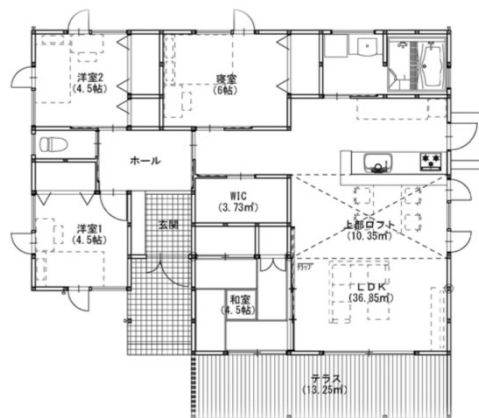

周防大島町若者定住促進住宅 明新住宅

外観

間取図

浴室

キッチン

リビング・ダイニング

和室 (4.5帖)