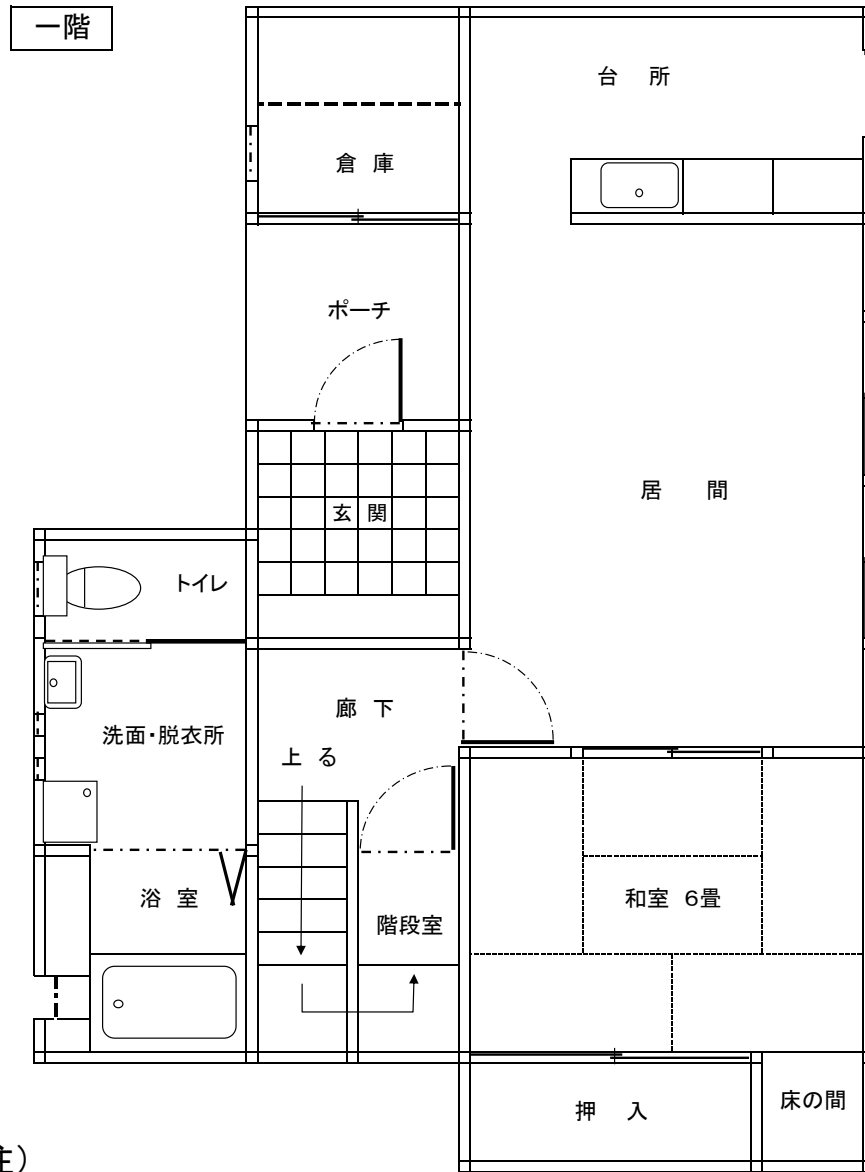

# 伊保田東住宅 2号 間取り図

周防大島町大字伊保田841番地3 (平成 11 年 建築)

(注)

1. トイレは水洗です。浴槽・給湯器は備え付けがあります。
2. 網戸・テレビアンテナ及び配線は、入居者の負担で設置してください。
3. 網戸が今ある場合は、前の入居者が置いていったものです。修繕してお使いください。
4. 退去時には、入居者の負担で畳の表替え・襖の張替えをしていただきます。また、入居者が住宅を改造している場合は、元に戻していただきます。