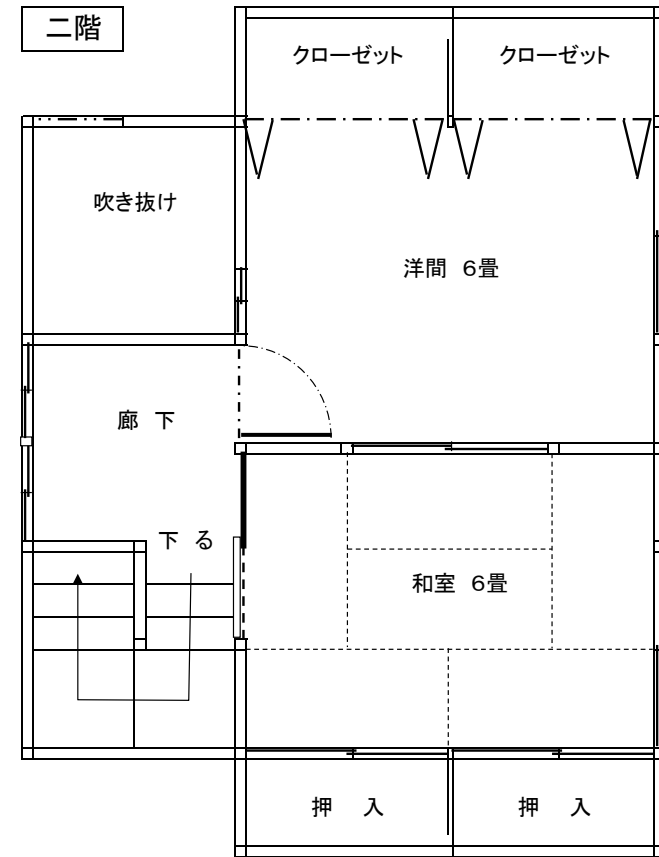

# 伊保田東住宅 2号 間取り図

周防大島町大字伊保田841番地3 (平成 11 年 建築)

(注)

1. トイレは水洗です。浴槽・給湯器は備え付けがあります。
2. 網戸・テレビアンテナ及び配線は、入居者の負担で設置してください。
3. 網戸が今ある場合は、前の入居者が置いていったものです。修繕してお使いください。
4. 退去時には、入居者の負担で畳の表替え・襖の張替えをしていただきます。また、入居者が住宅を改造している場合は、元に戻していただきます。