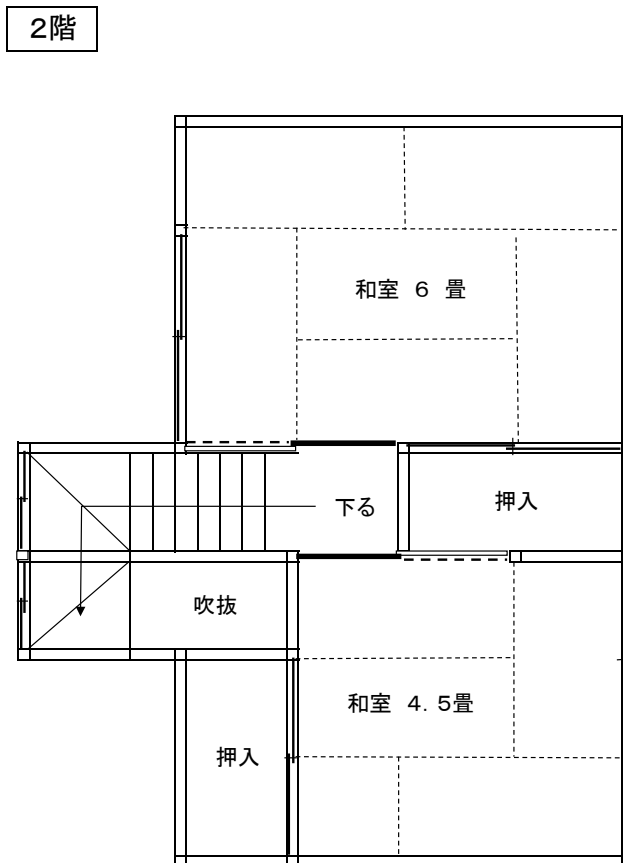

向津原上住宅 22号 間取図 (左右逆となる場合があります)

周防大島町大字久賀2531番地 昭和63年建築 63.10㎡

(注)

1. トイレは汲取りです。浴槽・給湯器は備え付けがあります。
2. 網戸・テレビアンテナ及び配線は、入居者の負担で設置してください。
3. 網戸が今ある場合は、前の入居者が置いていったものです。修繕してお使いください。
4. 退去時には、入居者の負担で畳の表替え・襖の張替えをしていただきます。また、入居者が改造している場合は、元に戻していただきます。