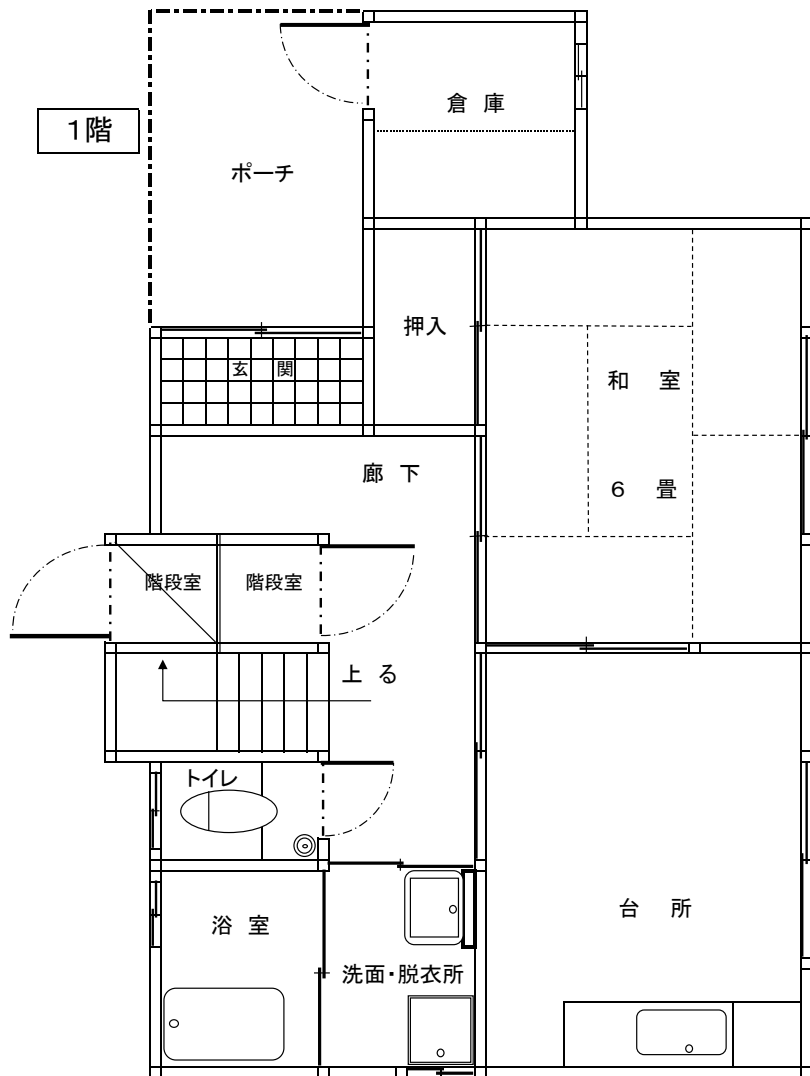

向津原上住宅 22号 間取図 (左右逆となる場合があります)

周防大島町大字久賀2531番地 昭和63年建築 63.10㎡

(注)

1. トイレは汲取りです。浴槽・給湯器は備え付けがあります。
2. 網戸・テレビアンテナ及び配線は、入居者の負担で設置してください。
3. 網戸が今ある場合は、前の入居者が置いていったものです。修繕してお使いください。
4. 退去時には、入居者の負担で畳の表替え・襖の張替えをしていただきます。また、入居者が改造している場合は、元に戻していただきます。