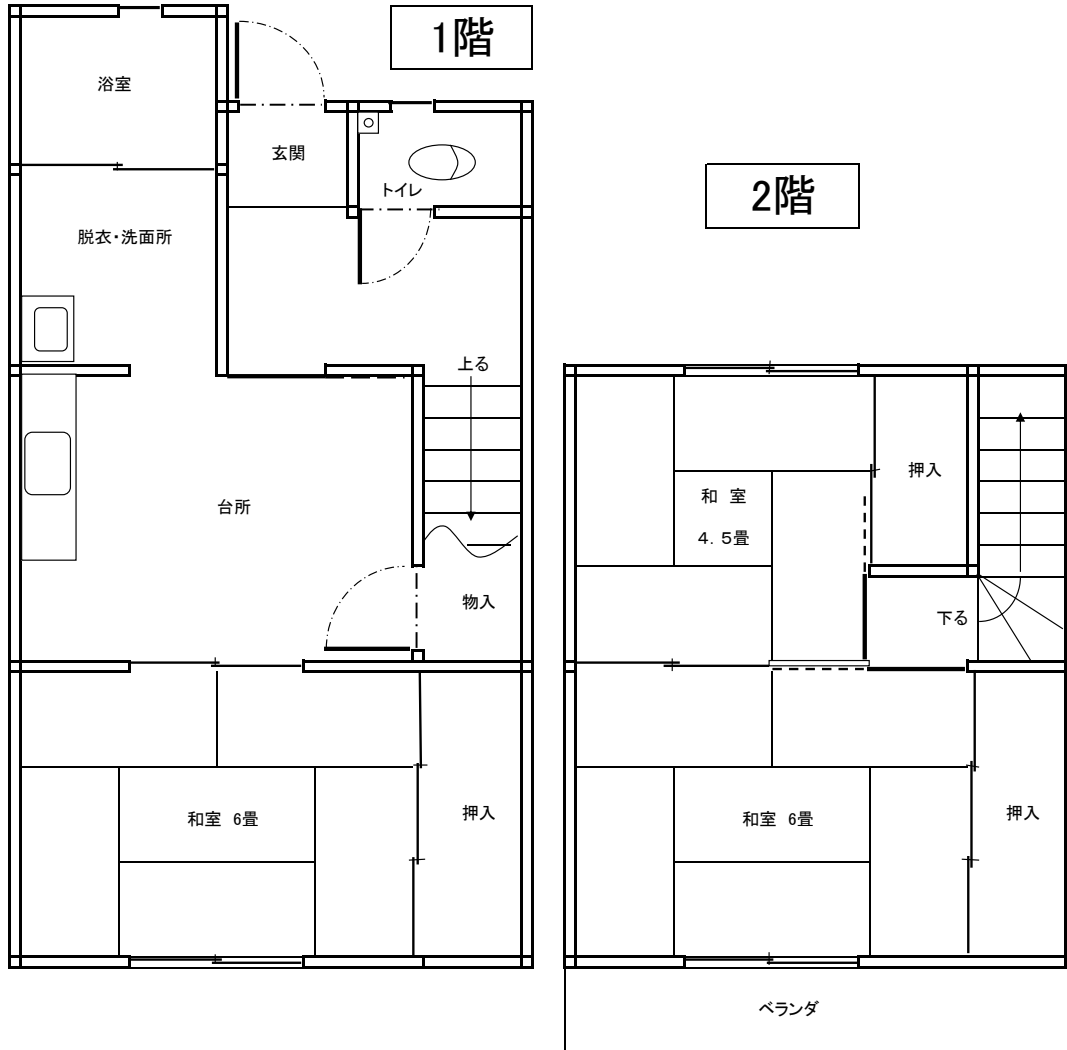

東和地区 西方住宅 3号 間取り図 ※左右逆になります

昭和57年建築

場所:周防大島町大字西方1951番地2

(注)

1. 浴槽、給湯器等は入居者の負担で設置してください。
2. 網戸は、前の入居者が置いていったものです。修繕してお使いください。
また、網戸のない場合は入居者で取り付けてください。
3. トイレは汲み取り式です。
4. テレビアンテナ設置及び配線は、入居者で行ってください。退去時には取り外してください。
5. 退去時には、畳の表替え・襖の張替えを入居者の負担でしていただきます。
また、入居者が住宅を改造している場合には、元に戻していただきます。