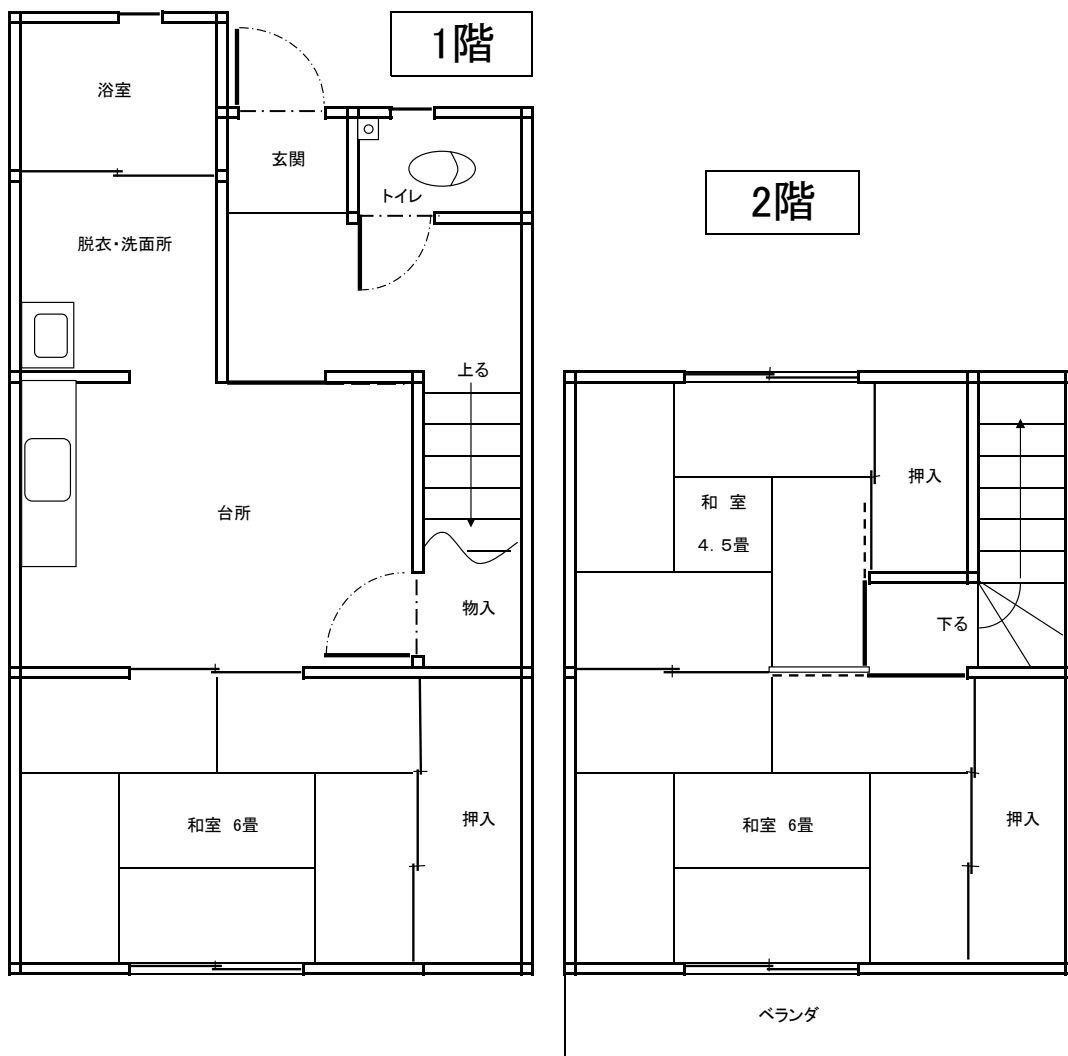

東和地区 西方住宅 7号 間取り図(左右逆となる場合があります)

昭和57年建築

場所:周防大島町大字西方1951番地2

(注)

1. 浴槽、給湯器等は入居者の負担で設置してください。
2. 網戸は、前の入居者が置いていったものです。修繕してお使いください。
また、網戸のない場合は入居者で取り付けてください。
3. トイレは汲み取り式です。
4. テレビアンテナ設置及び配線は、入居者で行ってください。退去時には
取り外してください。
5. 退去時には、畳の表替え・襖の張替えを入居者の負担でしていただきます。
また、入居者が住宅を改造している場合には、元に戻していただきます。