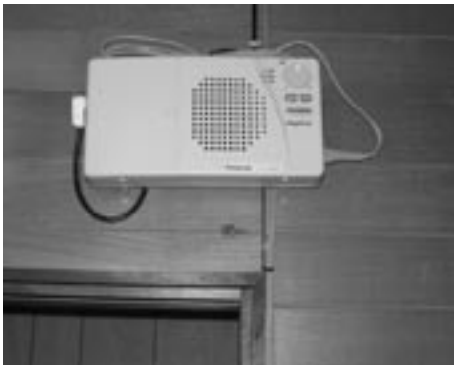

### 農業委員会

8月から、戸別受信機の取り付け工事が始まりました。

現在、取り付けを行っているのは東和地区で、やや電波が弱く家の軒先に取り付ける小型のダイポールアンテナが必要な地域を対象に工事を進めています。

9月からは、特にアンテナ工事の必要のない地域への取り付けも開始されます。取り

家庭に取り付けた戸別受信機。家族の集まる場所に設置します。

付けはあらかじめ提出していただいている「戸別受信機貸与申請書」に基づいて工事を行います。

戸別受信機は通常の行政放送はもとより災害時には重要な情報を放送する大切な設備ですので、町内の全ての世帯に設置していただくために、未提出の世帯に再度提出のお願いの文書を郵送しています。

戸別受信機の取り付けが全て完了しましたら、屋外拡声子局（スピーカー）の放送は緊急時以外行いません。

戸別受信機からの放送がうるさい場合には音量のツマミが付属していますので、放送を小さくして聞くことができます。緊急時には音量ツマミに関係なく大きな音量で放送をしますので安心して音量を調節してください。