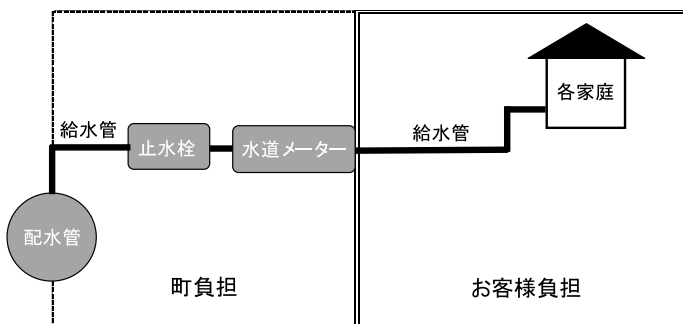

活動計画 (実施時期、体制、実施回数等)	○農業委員会の総会で検討会を開催 ○農地パトロールの実施 地区ごとのパトロールを各地区の担当の担当農業委員で実施
-------------------------	--

▼農地情報の整備と共有化

●平成21年度の活動目標

農地基本台帳の情報の更新に関する活動計画	毎月の農地部会終了後、農地の権利移動や転用等の状況についての情報の更新を実施。また、農地のパトロール等により把握した情報を基に点検及び補正を実施。
共有化に関する活動計画	周防大島地域担い手協議会で農地情報共有化支援事業に取り組めるよう、農業委員会の農地基本台帳の情報整理と農地情報図の整備委託に協力する。

◆問い合わせ 農業委員会事務局 ☎0820(79)1002

水道管の漏水修理は

町の指定給水装置工事業者へ

水道管の漏水修理について、宅地内の水道メーターから蛇口までの漏水があった場合は、町指定給水装置工事業者に修理をお申し込みください。修理業者でお困りの人は、上下水道課にお問い合わせください。
町のホームページにも水道修理店連絡先を掲載していますので、ご覧ください。

▲一般家庭の漏水の修理に係る費用負担について