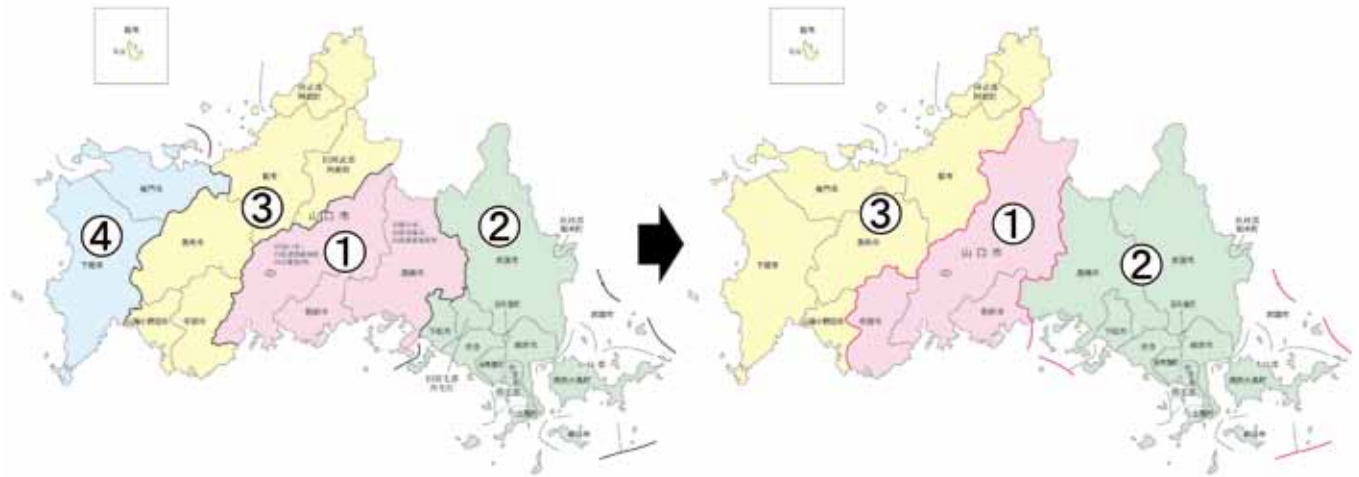

# 衆議院小選挙区の区割りの改定について

公職選挙法の一部を改正する法律が令和4年11月28日に交付され、これにより山口県の衆議院小選挙区の区割りが下記のとおり改定されました。

なお、この区割り改定は次回の衆議院総選挙時から適用されます。

☎ 周防大島町選挙管理委員会（総務課内） ☎ 0820-74-1000

## 【山口県 区割り地図】

[改定前]

[改定後]

旧選挙区	市町
第1区	山口市（旧阿東町を除く） 防府市 周南市（旧熊毛町を除く）
第2区	下松市 岩国市 光市 柳井市 周南市（旧熊毛町） 大島郡 玖珂郡 熊毛郡
第3区	宇部市 山口市（旧阿東町） 萩市 美祢市 山陽小野田市 阿武郡
第4区	下関市 長門市

新選挙区	市町
第1区	宇部市 山口市 防府市
第2区	下松市 岩国市 光市 柳井市 周南市 大島郡 玖珂郡 熊毛郡
第3区	下関市 萩市 長門市 美祢市 山陽小野田市 阿武郡

### (周防大島町への影響)

この度の改正で、周防大島町の属する第2区に、周南市が編入されます。